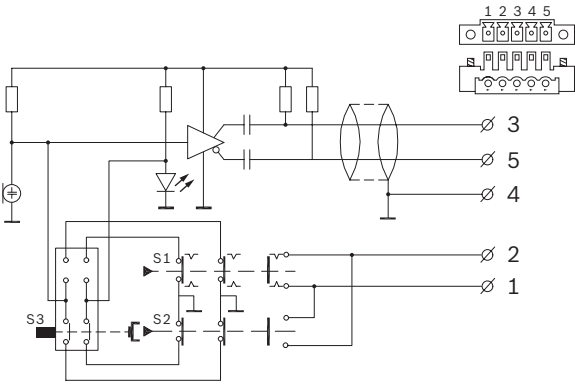

基本功能

PTT（即按即讲）键不仅可以打开话筒，而且还提供与斑丽系列功率放大器兼容的优先级触点。PTT 键的切换特征可以内部配置为 PPT 模式（即按即讲）或切换模式（按下打开，再次按下关闭）。

它配有一根 2 米长的柔软电缆和一个 5 针的欧式连接器，用于连接平衡式信号和优先级触点。如果不需要优先级触点，则可以连接至带有 3 针欧式连接器的功率放大器。

绿色 LED 指示话筒是否处于活动状态。

控件和指示灯

- PTT 键
- PTT 状态 LED 指示灯

证书与认可

安全	符合 EN 60065 标准
抗扰	符合 EN 55103-2 标准
辐射	符合 EN 55103-1 标准
地区	认证
欧洲	CE

安装/配置

电路图

附件

数量 组件

1 PLE-1CS 斑丽全体呼叫站

技术规格

电气

幻象电源	
电压范围	12 至 48 V
电流消耗	<8 mA

性能

灵敏度	0.7 mV, 85 dB SPL (2 mV/Pa)
最大输入音量	110 dB SPL
失真	<0.6% (最大输入)
输入信噪电平 (等效)	28 dB SPLA (S/N 66 dBA, 参考 1 Pa)
频率响应	100 Hz 至 16 kHz
输出阻抗	200 欧姆

机械

基座尺寸 (高 x 宽 x 深)	40 x 100 x 235 毫米 (1.57 x 3.97 x 9.25 英寸)
重量	约 1 千克 (2.2 磅)
颜色	碳黑色和银白色
话筒杆长度 (连话筒)	390 毫米 (15.35 英寸)
电缆长度	2 米 (6.56 英尺)