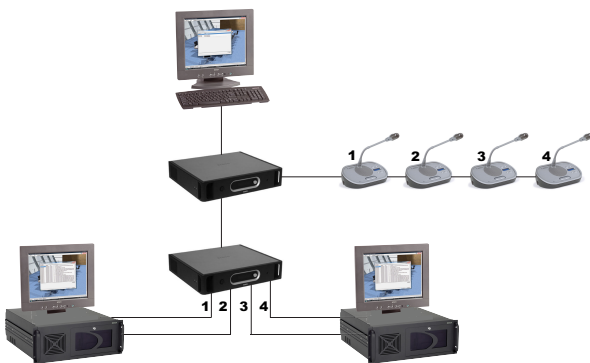

Các kênh DCN-SWIND Riêng rẽ

www.boschsecurity.com

BOSCH
Invented for life

- ▶ Định tuyến dễ dàng các kênh âm thanh riêng rẽ
- ▶ Có thể định nghĩa tối đa 26 Kênh Riêng rẽ

Phần mềm Kênh riêng rẽ được sử dụng để định tuyến tín hiệu âm thanh của một micrô đại biểu cụ thể đến các kênh âm thanh của hệ thống DCN. Các kênh âm thanh cụ thể này chỉ có thể được thu bởi Thiết bị mở rộng Âm thanh hoặc Giao tiếp Cobranet.

Chức năng

Kênh Riêng rẽ

Một ứng dụng điển hình của phần mềm Kênh Riêng rẽ là ghi âm riêng rẽ một số micrô đã chọn trong môi trường phòng xử án (việc bảo vệ nhân chứng thường cần âm thanh không thể nhận dạng).

Các kênh riêng rẽ chia sẻ các kênh âm thanh DCN với các kênh thông dịch. Có thể sử dụng tối đa 26 kênh riêng rẽ.

Định tuyến Kênh Riêng rẽ

Khi tín hiệu âm thanh của một đại biểu được gán thành một kênh riêng rẽ, tín hiệu này được định tuyến đến một kênh âm thanh DCN cụ thể và sẵn có trên đầu ra của một thiết bị Mở rộng Âm thanh hoặc Giao tiếp Cobranet. Một cách tùy chọn, tín hiệu sau đó thường được gửi đến một thiết bị xử lý âm thanh bên ngoài (ví dụ: để làm méo tiếng/ghi mã tiếng nói) và đưa âm thanh trở lại đầu vào của CCU, thiết bị Mở rộng Âm thanh hoặc Giao tiếp Cobranet. Không thể gán các thiết bị dành cho đại biểu

được sử dụng ở chế độ Kích hoạt bằng Giọng nói, chế độ kép và tất cả các thiết bị không dây cho một kênh riêng rẽ.

Bộ kích hoạt trình ghi âm

Tiếp điểm đầu ra kỹ thuật số của thiết bị Mở rộng Âm thanh hoặc Giao tiếp Cobranet đã kết nối sẽ được tự động kích hoạt ngay sau khi nhận ra sự hiện diện của tín hiệu kênh riêng rẽ. Có thể đặt cấu hình giá trị ngưỡng cho tiếp điểm đầu ra trong thiết bị Mở rộng Âm thanh và Giao tiếp Cobranet.