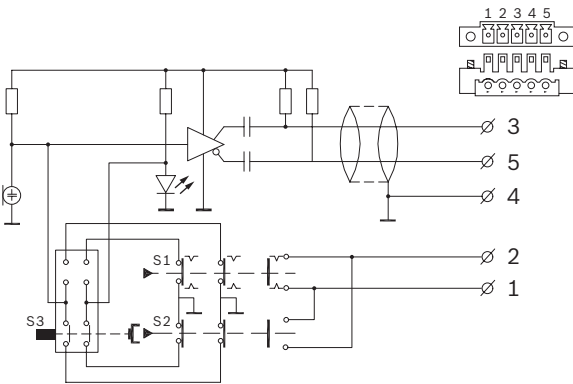

Micro này được trang bị cùng với cáp mềm, cố định dài 2 m và một đầu nối kiểu Châu Âu 5 chốt dành cho tín hiệu cân bằng và các tiếp xúc ưu tiên. Nếu không yêu cầu tiếp xúc ưu tiên, có thể kết nối micro với bộ khuếch đại có đầu nối kiểu Châu Âu 3 chân.

Đèn LED màu xanh chỉ thị trạng thái hoạt động của micro.

Nút điều khiển và đèn báo

- Phím PTT
- Đèn LED trạng thái PTT

Chứng nhận và Phê chuẩn

An toàn	theo EN 60065
Miễn nhiệm	theo EN 55103-2
Phát xạ	theo EN 55103-1

Khu vực	Chứng nhận
Châu Âu	CE

Ghi chú Lắp đặt/Cấu hình

Sơ đồ nối mạch

Bộ phận Đi kèm

Số lượng	Thành phần
1	Bàn Gọi PLENA All Call PLE-1CS

Thông Số Kỹ Thuật**Điện**

Nguồn điện ảo	
Dải điện áp	Từ 12 tới 48 V
Dòng tiêu thụ	<8 mA
Hiệu suất	
Độ nhạy	0,7 mV @ 85 dB SPL (2 mV/Pa)
Mức âm thanh vào tối đa	110 dB SPL
Méo dạng	<0,6% (đầu vào tối đa)
Mức ồn đầu vào (tương đương)	28 dB SPLA (S/N 66 dBA tham chiếu 1 Pa)
Hồi đáp tần số	từ 100 Hz tới 16 kHz
Trở kháng đầu ra	200 ohm

Đặc tính cơ học

Kích thước cơ sở (C x R x S)	40 x 100 x 235 mm (1,57 x 3,97 x 9,25 in)
Trọng lượng	Xấp xỉ 1 kg (2,2 lb)
Màu	Than với bạc
Chiều dài thân có micro	390 mm (15,35 in)
Chiều dài cáp	2 m (6,56 ft)