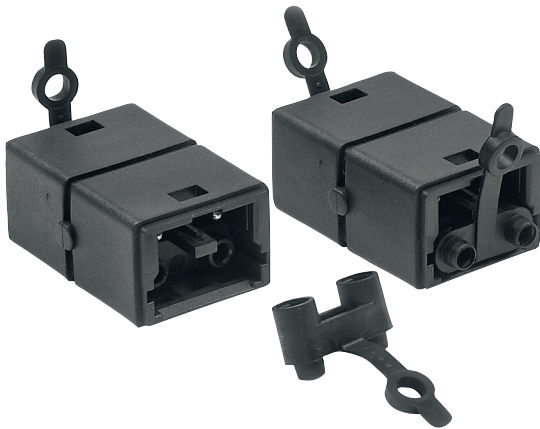

Đầu ghép nối Cáp LBB 4419/00 (10 chiếc)

www.boschsecurity.com

BOSCH
Invented for life

Đầu ghép nối cáp được sử dụng để ghép nối các thiết bị lắp ráp cáp mạng LBB 4416/xx để mở rộng.

Chứng nhận và Phê chuẩn

Khu vực	Chứng nhận
Châu Âu	CE
	GL

Thông tin Đặt hàng

Đầu ghép nối Cáp LBB 4419/00 (10 chiếc)

Đầu ghép nối cáp, mỗi đầu ghép nối được sử dụng để kết nối 2 cáp mạng Praesideo trong chuỗi để tăng chiều dài lên tối đa là 30 m (bộ 10 chiếc).