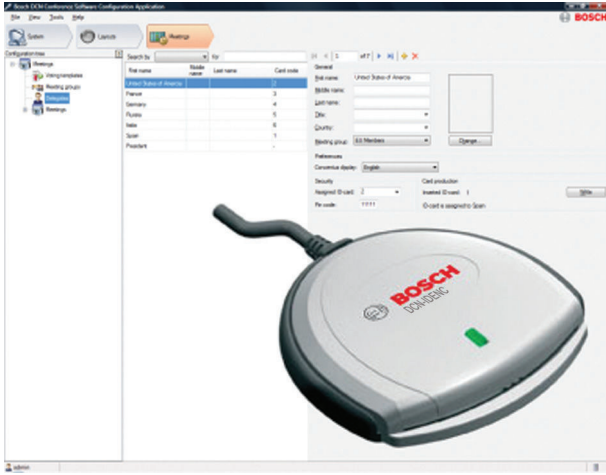

DCN-SWID Konferans Yazılımı Kimlik Kartı Kodlama

www.boschsecurity.com/tr

BOSCH
Yaşam için teknoloji

Kimlik Kartı Kodlama modülü kimlik kartlarının kodlanması için kullanılır. Kimlik kartları, toplantı sırasında delegelerin tanınması için kullanılır. Kimlik kartı oluşturmak için Kimlik Kartı Kodlayıcı (USB) (DCN-IDENC) ve DCN-SW Konferans Yazılım Ana modülü gerekir.

Sipariş Bilgileri

DCN-SWID Konferans Yazılımı Kimlik Kartı Kodlama

Kimlik kartı oluşturmak için yazılım modülü. Yalnızca DCN-IDENC, DCN-SW ve DCN-SWDB ile birlikte kullanılabilir. DCN Kablosuz Toplantı Sistemi (DCN-WCCU) ile birlikte kullanılamaz. Sipariş numarası **DCN-SWID**

DCN-SWID-E Konferans Yazılımı Kimlik Kartı Kodlama E-kodu

Kimlik kartı oluşturmak için yazılım modülü. Yalnızca DCN-IDENC, DCN-SW ve DCN-SWDB ile birlikte kullanılabilir. DCN Kablosuz Toplantı Sistemi (DCN-WCCU) ile birlikte kullanılamaz. Elektronik yetkilendirme kodu. Sipariş numarası **DCN-SWID-E**