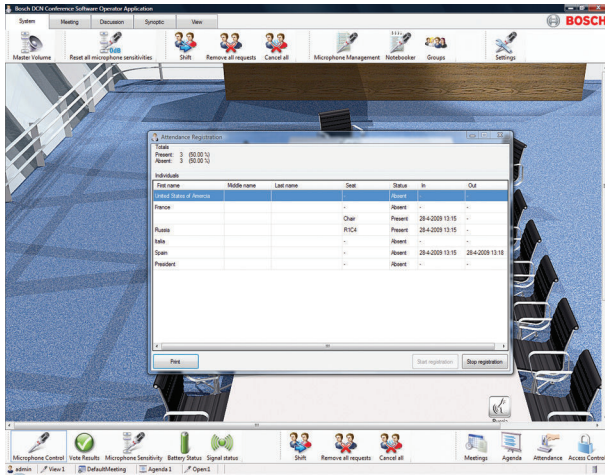

DCN-SWAT Konferans Yazılımı Katılım ve Erişim

www.boschsecurity.com/tr

BOSCH
Yaşam için teknoloji

- ▶ PIN kodu ile veya PIN kodu olmadan kimlik kartı veya mevcut düğmesi kullanarak Katılım Kaydı
- ▶ PIN kodu ile veya PIN kodu olmadan kimlik kartı veya yalnızca PIN kodu kullanarak Erişim Kontrolü
- ▶ Tüm veriler operatör tarafından anında görülür
- ▶ Verilerin çoğaltılması için yazdırma işlevi

Katılım Kaydı ve Erişim Kontrolü yazılım modülü, delegelerin konferansa katılımını kaydetmek ve konferans odasındaki konferans olanaklarına erişimini kontrol etmek için kullanılır.

Fonksiyonlar

Katılım Kaydı ve Erişim Kontrolü yazılımının işlevleri iki kategoriye ayrılır:

Katılım Kaydı:

Delegelerin toplantıya girmeden önce verdikleri bilgileriyle giriş bilgileri uyusmalıdır. Bu genellikle, toplantı girişinde veya konferans ünitesinde delegelerin bir kart okuyucuya bir kimlik kartı yerleştirmeleri gerektiği anlamına gelir. Konferans ünitesinde kayıt ayrıca, 'Mevcut' düğmesine basarak yapılabilir.

'Mevcut' ve 'eksik' tüm delegelerin listesini ekranda görüntülemek ve listenin kopyasını yazdırmak mümkündür.

Erişim Kontrolü:

Katılım Kaydı için belirlenen ayarlar erişim kontrolü için kullanılabilir. Bu, delegelerin toplantıya katılabileceği ancak erişim gereklilikleri olmadan konferans ünitesi