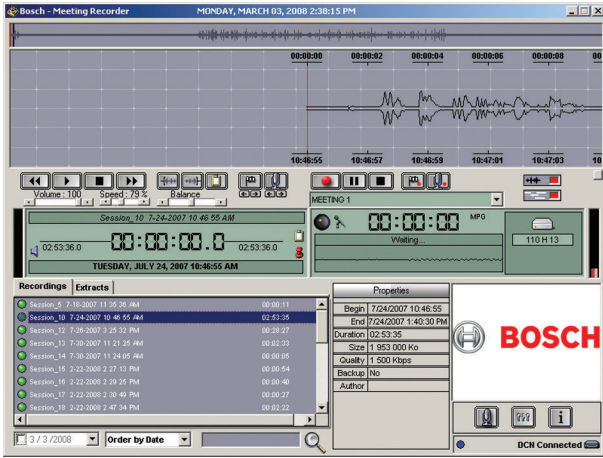

DCN-MRT Transcription Module

www.boschsecurity.com/tr

BOSCH

Yaşam için teknoloji

- Toplantı Kayıt Cihazı ve CCS 900 dosyalarının kopyalanması
- PCM/WAV, WMA veya MP3 ses formatlarını oynatabilme
- Ses dosyalarının ağ üzerinde paylaşımı
- Ses dosyalarının (parçalarının) kolayca kaydı ve ayıklanması

DCN-MRT Transcription Module yazılımı, Toplantı Kayıt Cihazı veya CCS 900 kayıtlarının oynatılması ve kopyalanması için tasarlanmıştır. DCN-MRT; PCM/WAV, WMA veya MP3 formatlarındaki dosyaları oynatabilir.

Fonksiyonlar

Kopyalama

DCN-MRT kopyalama modülü, özellikle Toplantı Kayıt Cihazı veya CCS 900' kayıtlarının oynatılması ve kopyalanması için uygundur. DCN-MRT esas olarak DCN-MR ile aynı yazılımdır, ancak kayıt işlevine sahip değildir.

Kopyalama sırasında kolay kontrol sağlamak amacıyla; başlat, durdur, hızlı ileri/geri ve isteğe bağlı bir kopyalama ayak pedalı bulunmaktadır (DCN-MRFP).

¹ CCS-CURD'den CCS 900 kayıtları

Dinletme

Kaydedilen dosyalar dinlemek ya da kopyalamak için oynatılabilir. Ses dosyası oynatılırken metin düzenleyicinin yanındaki pencerede hoparlör adı (eğer varsa) ve zaman bilgileri görüntülenebilir. DCN-MR Meeting Recorder, iki analog ses kanalını stereo olarak kaydedebilir. Denge kaydırma çubuğu en sol (veya sağ) konumda iken, oynatma sırasında yalnızca soldaki

(veya sağdaki) kanal duyulur. Denge kaydırma çubuğu orta konumda iken her iki ses kanalı duyulur (stereo); bu da sistemi çevirmen eğitimi uygulamaları için ideal hale getirmektedir.

Ayıklama

Kaydedilen dosyaların parçaları kolayca ayıklanabilir ve isteğe bağlı olarak dışarıya verilebilir. Kaydın hoparlör adı içermesi durumunda, belirli bir hoparlöre ait parçalar kolayca toplanabilir.

Kolay kullanım

Oldukça güçlü özellikler sunmasına rağmen yazılımın kullanımı oldukça kolaydır. Sezgisel grafik kullanıcı arabirimi oynatma, görselleştirme ve dosya bölümlerine ayrılmıştır.

Kurulum/Konfigürasyon Açıklamaları

Kurulum

DCN-MRT Transcription Module yazılımı USB dongle üzerinde verilmektedir ve bir ya da daha fazla bilgisayara kurulabilir.

Yazılım, bilgisayar ağında kullanılacak şekilde tasarlanmıştır. Bu, örneğin, Kopyalama Modülünün DCN Merkezi Kontrol Ünitesinin yanına kurulması ve