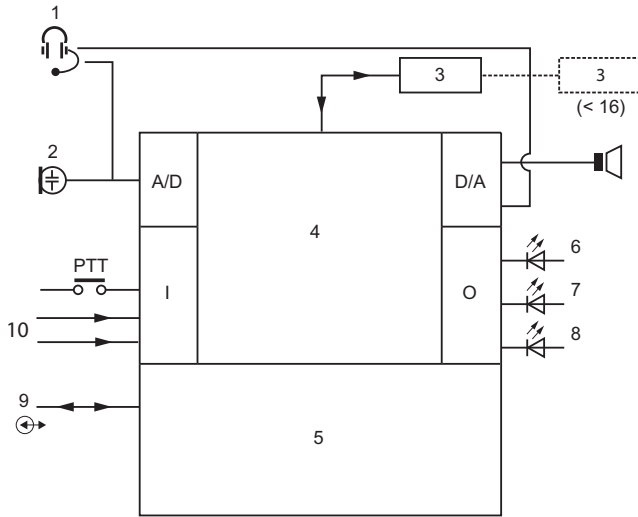

- Çağrı istasyonu tuş takımları için seri veri ve güç kaynağı arabirimi
- Güç ve iki kontrol girişi için Kycon tipi (kilitlenebilir) konektör
- Kulaklık için 3,5 mm jak

Sertifikalar ve Onaylar

Güvenlik	IEC 60065 / EN 60065'e uygundur
Bağışıklık	EN 55103-2 / EN 50130-4 / EN 50121-4'e uygundur
Emisyonlar	EN 55103-1 / FCC-47 bölüm 15B'ye uygundur
Acil Durum	EN 60849 / EN 54-16 / ISO 7240-16'ya uygundur
Deniz Kıyısı	IEC 60945'e uygundur

Bölge	Sertifikasyon
Avrupa	CPR EU_CPR
	CE
	CE COC
	CE CertAlarm
	CE DOP
	GL

Kurulum/Konfigürasyon Açıklamaları

1. 1 Kulaklık
2. 2 Mikrofon
3. 3 Tuş takımları
4. 4 Ağ işlemcisi ve DSP
5. 5 Ağ yedekleme anahtarlar
6. 6 Güç/hata
7. 7 Çağrı istasyonu durumu (iki renkli)

1. 8 Ağ durumu
2. 9 Veri bağlantısı (CAT-5)
3. 1 Kontrol girişi
4. 0

İçerdiği parçalar

Adet	Parça
1	PRS-CSR Uzak Çağrı İstasyonu
1	Düz kablo

Teknik Spesifikasyonlar

Elektrik

Harici güç kaynağı	18 - 56 VDC
Güç tüketimi	48 V'de 3,3 W, tuş takımları olmadan

Mikrofon

Nominal akustik giriş seviyesi	75 - 90 dB SPL
S/G	> 60 dB, 85 dB SPL'de
Frekans yanıtı	340 Hz - 14 kHz (-3 dB)

Hoparlör

S/G	80 dB, maksimumda
Ses basıncı seviyesi	85 dB (SPL), 0,5 m ve 1 kHz'de

Kulaklık

Konektör	3,5 mm jak
Önerilen tür	Hosiden HBH 0058
Kontrol girişleri	2 x
Çalışma	Kapalı kontak (denetimli)

Mekanik

Boyutlar (Y x G x D)	90 x 160 x 200 mm (3,5 x 6,3 x 7,9 inç)
Eğik boyun uzunluğu	380 mm (15 inç)
Ağırlık	1 kg (2,2 lb)
Montaj	Bağımsız
Renk	Kömür siyahı

Çevresel

Çalışma sıcaklığı	-5 °C - +45 °C (+23 °F - +113 °F)
Depolama sıcaklığı	-20 °C - +70 °C (-4 °F - +158 °F)
Nem	%15 - %90
Hava basıncı	600 - 1100 hPa