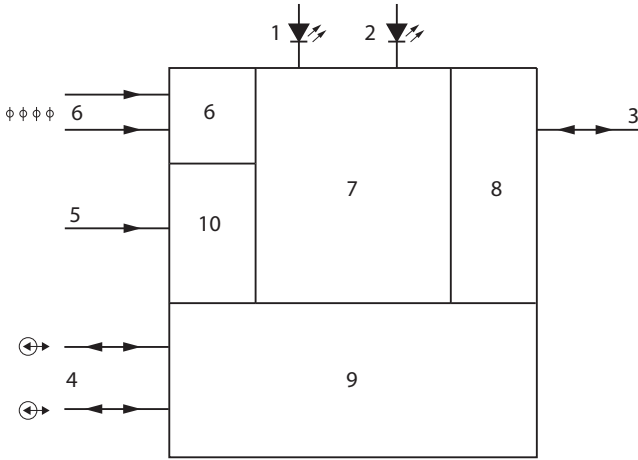

Bölge	Sertifikasyon	
Avrupa	CPR	EU_CPR
	CE	
	CE	COC
	CE	CertAlarm
	CE	DOP
	GL	

Kurulum/Konfigürasyon Açıklamaları

1	Arıza LED'i
2	Güç LED'i
3	CAT-5
4	POF
5	Harici (yedek) güç 18-56 V
6	Kontrol girişleri
7	Ağ işlemcisi ve DSP
8	UTP arabirimi
9	Ağ yedekleme geçişi
10	Güç kaynağı

İçerdiği parçalar

Adet	Parça
1	PRS-CSI Çağrı İstasyonu Arabirimi
1	Güç kaynağı konektörü

Teknik Spesifikasyonlar

Elektrik

Harici güç kaynağı	18 - 56 VDC
Güç tüketimi	3,7 W

Kontrol girişleri	2 x
Çalışma	Kapalı kontak (denetimli)

Mekanik

Boyutlar (Y x G x D)	27 x 243 x 80 mm braketsiz (1,1 x 9,6 x 3,1 inç) 34 x 243 x 84 mm braketle (1,3 x 9,6 x 3,3 inç)
Ağırlık	0,7 kg (1,5 lb)
Montaj	Braket (2 vidalı)
Renk	Kömür siyahı

Çevresel

Çalışma sıcaklığı	-5 °C - +55 °C (+23 °F - +131 °F)
Depolama sıcaklığı	-20 °C - +70 °C (-4 °F - +158 °F)
Nem	%15 - %90
Hava basıncı	600 - 1100 hPa

Sipariş Bilgileri

PRS-CSI Çağrı İstasyonu Arabirimi

Montaj kelepçeli kompakt ünite, Praesideo ağı ve maksimum 1000 m uzaklıkta CAT-5 bağlantılı çağrı istasyonu arasında arabirim, güç beslemesi Praesideo ağından gerçekleştirilir.

Sipariş numarası **PRS-CSI**

Donanım Aksesuarları

PRS-CSR Uzak Çağrı İstasyonu

Esnek gövde üzerinde mikrofonlu uzak konum çağrı istasyonu, bas konuş düğmesi, izleme hoparlörü, bir CAT-5 kablosu aracılığıyla PRS-CSI'ya bağlanır.

Sipariş numarası **PRS-CSR**

PRS-CSRK Uzak Çağrı İstasyonu Seti

Özel uzak çağrı istasyonları için PCB, mikrofon bağlantıları, bas konuş düğmesi, izleme hoparlörü, bir CAT-5 kablosu aracılığıyla PRS-CSI'ya bağlanır.

Sipariş numarası **PRS-CSRK**