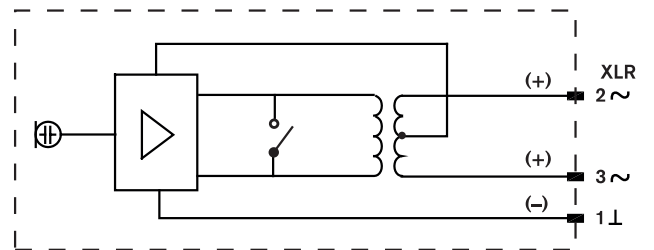

Kurulum/Konfigürasyon Açıklamaları

Devre şeması