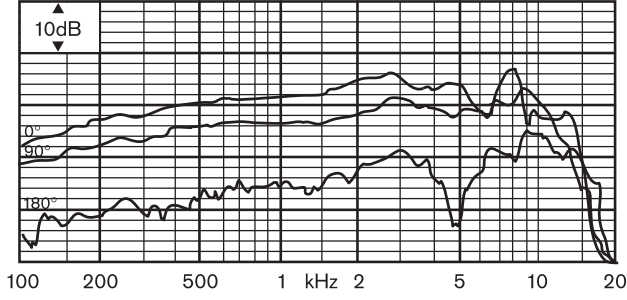

Frekans yanıtı

Teknik Spesifikasyonlar

Elektriksel*

Phantom güç kaynağı	
Gerilim aralığı	11 V - 52 V (DIN 45596 ve IEC 268-15A'ya göre)
Akım tüketimi	<1,5 mA
Performans	
Kutuplu düzenek	Tek yönlü
Frekans aralığı	100 Hz - 16 kHz
Hassasiyet	2 mV/Pa +/-3 dB (1 V/Pa'ya göre -54 dB)
Nominal çıkış empedansı	200 ohm
Eşdeğer giriş gürültüsü seviyesi	26 dB (A)

* IEC 60268-4'e göre Teknik performans verileri

Mekanik

Boyutlar (D x U)	54 x 170 mm (2,13 x 6,69 inç)
Ağırlık	245 g (8,64 oz)
Renk	Siyah
Anahtar	Açma/kapama kaydırmalı
Kablo türü	
Kablo uzunluğu	7 m (23 ft)
Konnektör	3 pimli XLR (erkek)

Çevresel

Çalışma sıcaklığı	-20 °C - +55 °C (-4 °F - +131 °F)
Depolama sıcaklığı	-40 °C - +70 °C (-40 °F - +158 °F)
Bağıl nem	<%95

Sipariş Bilgileri

LBB 9600/20 Kondenser El Mikrofonu

Kondenser el mikrofonu, tek yönlü, mat siyah renkli, açma/kapatma anahtarı, 7 m (23 ft) kablo ve 3 pimli kilitlenebilir erkek ve dişi XLR konektörüyle birlikte sunulur.

Sipariş numarası **LBB9600/20**

Donanım Aksesuarları

LBC 1221/01 Zemin Standı

Mikrofon zemin standı, üç katlanır bacaklı, mat siyah, 850 - 1600 mm (2,79 - 5,25 ft) arasında çevrilebilir kelepçe ile ayarlanabilir, dişi 3/8 inç konektör Whitworth.

Sipariş numarası **LBC1221/01**

LBC 1226/01 Ayarlanabilir Boom

Mikrofon bom kolu, mat siyah, maksimum erişim uzunluğu 670 mm (2,12 ft), uzunluk 840 mm (2,76 ft), 3/8 inç Whitworth dişi mikrofon standına uyur.

Sipariş numarası **LBC1226/01**

LBC 1227/01 Masa Standı

Masa mikrofonu standı, mat siyah, ağır yuvarlak dökme demir taban, alt yüzeyinde darbe emici kauçuk bulunur, çapı 130 mm (5,12 inç), 3/8 inç Whitworth somun ile.

Sipariş numarası **LBC1227/01**