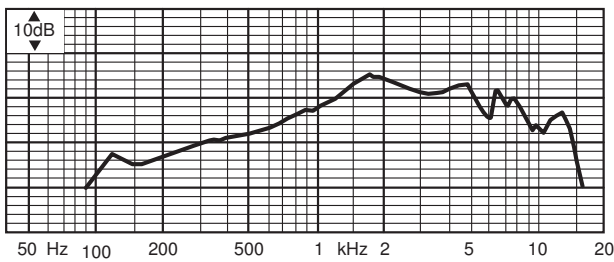

Sertifikalar ve Onaylar

Bölge	Sertifikasyon
Avrupa	CE

Kurulum/Konfigürasyon Açıklamaları

Mm cinsinden boyutlar

Devre şeması

Frekans yanıtı

İçerdiği parçalar

Adet	Parça
1	LBB 9080/00 Çok Yönlü Dinamik El Mikrofonu
1	Duvara montaj braketi

Teknik Spesifikasyonlar

Elektrik*

Tür	EI
Kutuplu düzenek	Çok yönlü
Frekans aralığı	280 Hz - 14 kHz
Hassasiyet	3,1 mV/Pa ±4 dB
Nominal çıkış empedansı	500 ohm

* IEC 60268-4'e göre teknik performans verileri

Mekanik

Boyutlar (Y x G x D)	103 x 62 x 43 mm (4,05 x 2,44 x 1,69 inç)
Ağırlık (kablo dahil)	190 g (6,7 oz)
Renk	Siyah
Anahtar	Uzaktan kumanda kontağı ile açma/ kapatma
Kablo türü	2 çekirdekli + 2 çekirdekli, blendajlı (sarmal)
Kablo uzunluğu	0,5 m (1,2 m uzatılmış)
Konektör	5 pinli 180° DIN (kilitlenebilir)