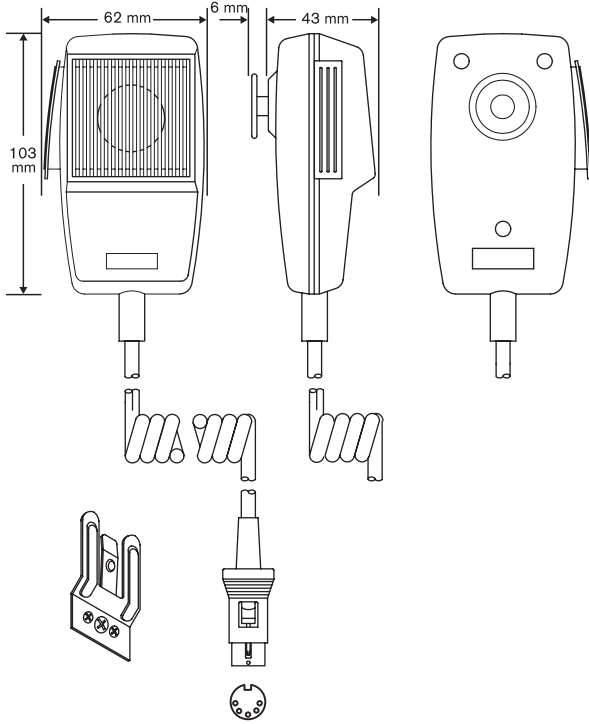

LBB 9080/00 el mikrofonu, yakından konuşma uygulamaları için tasarlanmıştır ve kısa anonslar için idealdir.

Fonksiyonlar

Mikrofonun yan tarafında bir bas konuş (PTT) düğmesi bulunur. Gerekliğinde uzaktan kumanda işlevleri için düğmede ek kontaklar bulunur.

Sertifikalar ve Onaylar

Bölge	Sertifikasyon
Avrupa	CE

Kurulum/Konfigürasyon Açıklamaları

Mm cinsinden boyutlar

Devre şeması

Frekans yanıtı

İçerdiği parçalar

Adet	Parça
1	LBB 9080/00 Çok Yönlü Dinamik El Mikrofonu
1	Duvara montaj braketi

Teknik Spesifikasyonlar

Elektrik*

Tür	EI
Kutuplu düzenek	Çok yönlü
Frekans aralığı	280 Hz - 14 kHz
Hassasiyet	3,1 mV/Pa ±4 dB
Nominal çıkış empedansı	500 ohm

* IEC 60268-4'e göre teknik performans verileri

Mekanik

Boyutlar (Y x G x D)	103 x 62 x 43 mm (4,05 x 2,44 x 1,69 inç)
Ağırlık (kablo dahil)	190 g (6,7 oz)
Renk	Siyah
Anahtar	Uzaktan kumanda kontağı ile açma/ kapatma
Kablo türü	2 çekirdekli + 2 çekirdekli, blendajlı (sarmal)
Kablo uzunluğu	0,5 m (1,2 m uzatılmış)
Konektör	5 pinli 180° DIN (kilitlenebilir)