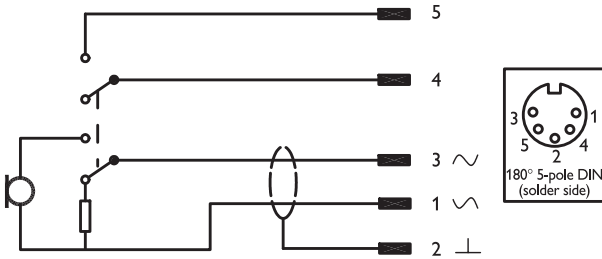

LBB 9080/00 el mikrofonu, yakından konuşma uygulamaları için tasarlanmıştır ve kısa anonslar için idealdir.

Fonksiyonlar

Mikrofonun yan tarafında bir bas konuş (PTT) düğmesi bulunur. Gerekliğinde uzaktan kumanda işlevleri için düğmede ek kontaklar bulunur.

Sertifikalar ve Onaylar

Bölge	Sertifikasyon
Avrupa	CE

Kurulum/Konfigürasyon Açıklamaları

Mm cinsinden boyutlar

Devre şeması

Frekans yanıtı

İçerdiği parçalar

Adet	Parça
1	LBB 9080/00 Çok Yönlü Dinamik El Mikrofonu
1	Duvara montaj braketi

Teknik Spesifikasyonlar

Elektrik*

Tür	EI
Kutuplu düzenek	Çok yönlü
Frekans aralığı	280 Hz - 14 kHz
Hassasiyet	3,1 mV/Pa ±4 dB
Nominal çıkış empedansı	500 ohm

* IEC 60268-4'e göre teknik performans verileri

Mekanik

Boyutlar (Y x G x D)	103 x 62 x 43 mm (4,05 x 2,44 x 1,69 inç)
Ağırlık (kablo dahil)	190 g (6,7 oz)
Renk	Siyah
Anahtar	Uzaktan kumanda kontağı ile açma/ kapatma
Kablo türü	2 çekirdekli + 2 çekirdekli, blendajlı (sarmal)
Kablo uzunluğu	0,5 m (1,2 m uzatılmış)
Konektör	5 pinli 180° DIN (kilitlenebilir)