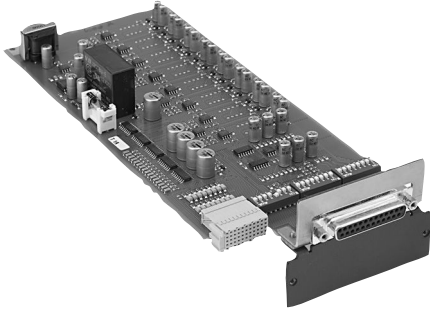

LBB 3422/20 Simetrik Ses Girişi ve Tercüman Modülü

www.boschsecurity.com/tr

BOSCH
Yaşam için teknoloji

- ▶ Altı dil için 12 adede kadar LBB 3222/04 Tercüman Masası ile doğrudan bağlantı
- ▶ Salon sinyalinin (örneğin, CCS 900 tartışma sisteminden gelen) tercüman masalarına yönlendirilmesi
- ▶ Sekiz simetrik giriş
- ▶ Ses kaynağı ile verici arasında galvanik yalıtım oluşturmak için giriş transformatörü montajı olanağı

LBB 3422/20 Simetrik Ses Girişi ve Tercüman Modülü, CCS 900 tartışma sistemleri ve Hoparlörlü LBB 3222/04 6 Kanallı Tercüman Masası ile verici arasında arabirim sağlamak için kullanılır. Modülün Bosch marka olmayan sistemlerle de kullanılabilmesine olanak sağlamak için farklı bağlantı ve anahtar ayarları da mümkündür.

Fonksiyonlar

Kontroller ve Göstergeler

- Yerleşik anahtarlar, tercüman masalarının (LBB 3222/04) veya diğer ses kaynaklarının doğrudan bağlanması için ayarlanabilir
- CCS 900 veya diğer analog konferans sistemlerinden gelen salon sinyallerinin amplifikasyonuna uyum sağlamak için yerleşik bir anahtar kullanılabilir
- Bir tercüman kanalı kullanımda olmadığında, dinleyicilere dağıtılması için tercüme sinyalinin salon sinyaliyle değiştirilmesi amacıyla yerleşik bir anahtar kullanılabilir

Sipariş Bilgileri

LBB 3422/20 Simetrik Ses Giriş ve Tercüman Modülü
CCS 900 tartışma sistemleri ve LBB 3222/04 6 Kanallı Tercüman Masası ile Integrus verici arasında arabirim sağlamak için kullanılır.
Sipariş numarası **LBB3422/20**