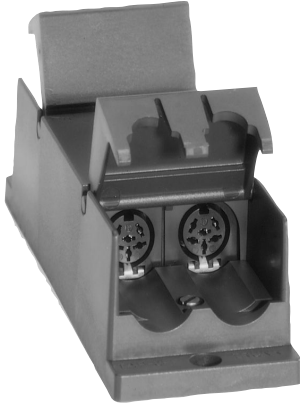

# LBB 4115/00 DCN Dağıtma Ünitesi

www.boschsecurity.com/tr

**BOSCH**

Yaşam için teknoloji

Dağıtma Üniteleri, devre hattı kablolarında kısa devreye karşı dayanıklı dağıtma noktaları oluşturur. Her dağıtma noktası, en fazla beş adet kanal seçici panelinin veya Tartışma ünitesi, Concentus ünitesi ya da Tercüman Masası gibi bir masaüstü katılım ünitesinin bağlanmasına olanak sağlar. Dağıtma Ünitesi, iki dağıtma noktasından oluşur. Dağıtma Ünitesi, kablo sınırlama kelepçeleriyle birlikte eksiksiz bir şekilde sağlanır ve sabitleme için montaj delikleri içerir.

### Ara bağlantılar

- Dökme altı kutuplu yuvarlak konektör ile sonlandırılmış 2 m (78,7 inç) kablo
- Devre geçişli bağlantılar için altı kutuplu yuvarlak konektör
- 2 x devre hattı kablolarının ayrılması ve darbe üretimi için altı kutuplu yuvarlak konektör
- Sistem kablosunda kısa devreye karşı dayanıklı dağıtma noktaları

### Mekanik

Montaj	Zemine, kablo kanalına veya duvara montaj
Boyutlar (Y x G x D)	35 x 49 x 140 mm (1,4 x 1,9 x 5,5 inç)
Ağırlık	0,3 kg (0,66 lb)
Renk	Kömür siyahı (PH 10736)