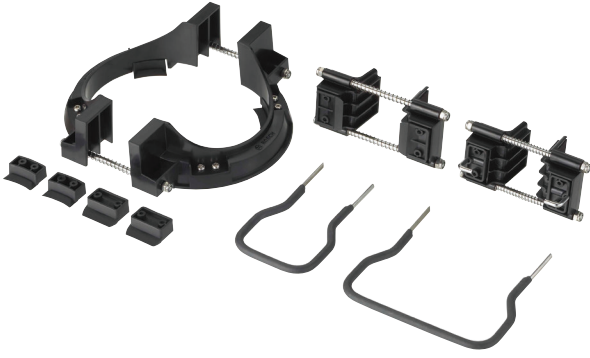

DCN-FET Gömme Çıkarma Araçları

www.boschsecurity.com/tr

BOSCH

Yaşam için teknoloji

- ▶ Zarar vermeden veya çizmeden kolay panel çıkarma
- ▶ Üstten veya alttan panel çıkarma

DCN-FET gömme çıkarma araçları, gömme montajlı panelleri kolayca çıkarmak için kullanılır.

İçerdiği parçalar

Adet	Parçalar
1	50 veya 100 mm (1,97 veya 3,94 inç) panelleri üstten çıkarma aracı
1	DCN-MIC paneli üstten çıkarma aracı
1	DCN-FLSP paneli üstten çıkarma aracı
1	Yedek bloklar seti
1	50 mm (1,97 inç) panelleri alttan çıkarma aracı
1	100 mm (3,94 inç) panelleri alttan çıkarma aracı

Teknik Spesifikasyonlar

Mekanik

Renk	Siyah
Malzeme	ABS/Metal

Sipariş Bilgileri

DCN-FET Gömme Çıkarma Araçları
gömme montajlı panelleri çıkarmak için
Sipariş numarası **DCN-FET**