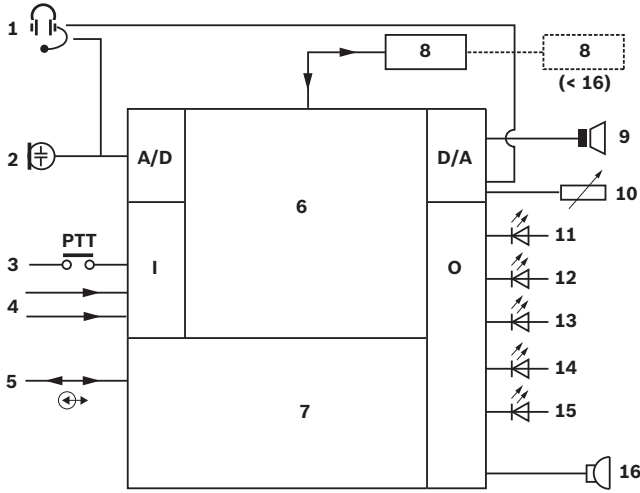

Sertifikalar ve Onaylar

Güvenlik	IEC 60065 / EN 60065'e uygundur
Bağıışıklık	EN 55103-2'ye uygundur
Emisyonlar	EN 55103-1 / FCC-47 bölüm 15B'ye uygundur
Acil Durum	EN 60849, EN54-16 ve ISO7240-16'ya uygundur
Deniz Kıyısı	IEC 60945'e uygundur (tuz buharı testi dışında)

Bölge	Sertifikasyon	
Avrupa	CE	COC
	CE	COC
	CE	

Kurulum/Konfigürasyon Açıklamaları

1. 1 Kulaklık
2. 2 Mikrofon
3. 3 Konuşma anahtarı
4. 4 Kontrol girişleri
5. 5 Ağ bağlantısı
6. 6 Ağ işlemcisi ve DSP
7. 7 Ağ yedekleme geçişi
8. 8 Tuş takımları
9. 9 Hoparlör çıkışı
10. 10 Ses düzeyi kontrolü
11. 11 Güç durumu
12. 12 Hata durumu
13. 13 Arama durumu
14. 14 Acil durum durumu

1. 15 Sistem hatası durumu
2. 16 Sesli Uyarı

İçerdiği parçalar

Adet	Parça
1	PRS-CSRMR Arama Merkezi Uzak Modülü
1	Konektör seti

Teknik Spesifikasyonlar

Elektrik

Güç tüketimi	4 W, tuş takımları olmadan 48 V'de
Harici güç kaynağı	18 - 56 VDC
Mikrofon	
Hassasiyet	-63 - -48 dBV
SNR	>60 dB, -55 dBV'de
Frekans tepkisi	340 Hz - 14 kHz (-3 dB)
Hoparlör çıkışı	
S/G	80 dB ±3 dB, maksimumda
Empedans	8 - 32 ohm
Güç	100 mW tipik, 300 mW maksimum
Kulaklık	
Giriş hassasiyeti	-52 - -37 dBV
Kulaklık empedansı	>16 ohm
Durum çıkışları	
Maksimum akım (dahili)	pin başına 10 mA; toplam 30 mA
Maksimum voltaj	pin başına 56 V
Maksimum soğuma bölgesi akımı	Çıkış pini başına 100 mA
Kontrol girişleri	
Kullanım	Kapalı kontak (denetimli)

Mekanik

Boyutlar (Y x G x D)	43 x 183 x 164 mm (1,69 x 7,20 x 6,46 inç)
Ağırlık	0.8 kg (1,76 lb)
Montaj	Yan yana kullanılabilen metal muhafaza

Çevresel

Çalışma sıcaklığı	-5°C - +55°C (+23°F - +131°F)
Depolama sıcaklığı	-20°C - +70°C (-4°F - +158°F)
Nem	%15 - %90
Hava basıncı	600 - 1100 hPa