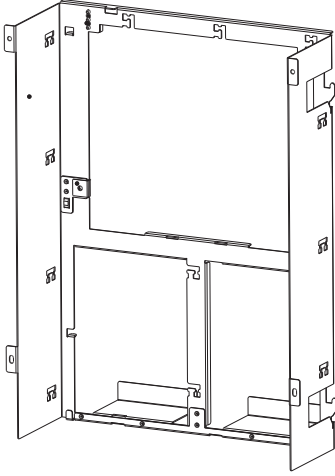

FRB 0019 A 19" Rafa Montaj Kiti, Büyük

Sipariş Bilgileri

FRB 0019 A 19" Rafa Montaj Kiti, Büyük **FRB 0019 A**
CPH 0006 A, MPH 0010 A ve EPH 0012 A
Modüler Panel Muhafazaları, Çerçeve Montajı
için kullanılır