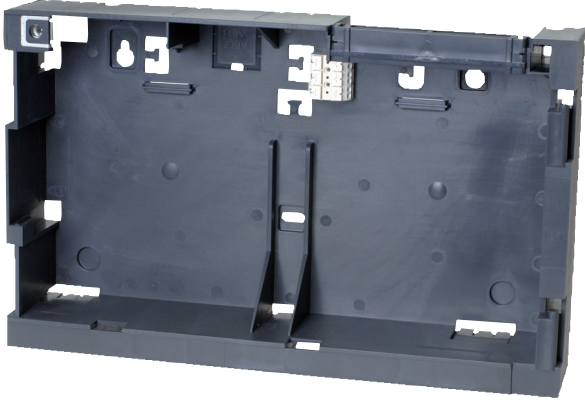

FSH 0000 A Küçük Montaj Çerçevesi

Kasa montaj muhafazaları için küçük montaj çerçevesi gereklidir:

- PSF 0002 A Güç Kaynağı, Kasa Montajı
- USF 0000 A Küçük Evrensel Muhafaza, Kasa Montajı

Teknik Spesifikasyonlar

Mekanik

| | |
|----------|--|
| Malzeme | Plastik, ABS |
| Renk | Antrasit gri, RAL 7016 |
| Boyutlar | Yaklaşık 267 x 450 x 87 mm (yaklaşık 10,5 x 17,7 x 3.4 inç) |

Sipariş Bilgileri

FSH 0000 A Küçük Montaj Çerçevesi **FSH 0000 A**
PSF 0002 A ve USF 0000A muhafaza için gereklidir