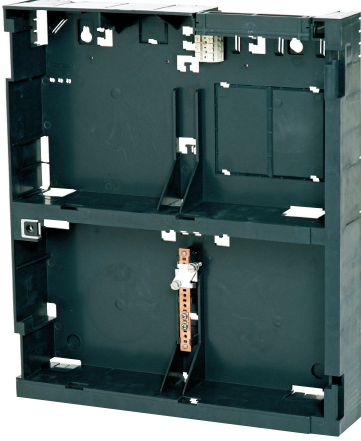

FMH 0000 A Orta Montaj Çerçevesi

Orta montaj çerçevesi PMF 0004 A Büyük Güç Kaynağı,
Kasaya Montaj için gereklidir.

Teknik Spesifikasyonlar

Mekanik

Malzeme	Plastik, ABS
Renk	Antrasit gri, RAL 7016
Boyutlar	Yaklaşık 502 x 450 x 87 mm (yaklaşık 19,8 x 17,7 x 3.4 inç)

Sipariş Bilgileri

FMH 0000 A Orta Montaj Çerçevesi PMF 0004 A muhafazası için gereken	FMH 0000 A
---	-------------------

Donanım Aksesuarları

FPO-5000-EB Topraklama Çubuğu Muhafaza topraklama bağlantısı için	FPO-5000-EB
---	--------------------