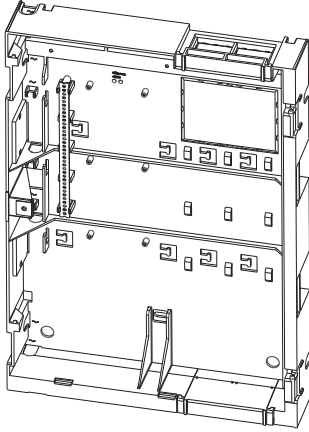

FBH 0000 A Büyük Montaj Çerçevesi

Kasa montaj muhafazaları için büyük montaj çerçevesi gereklidir:

- CPH 0006 A
- MPH 0010 A
- EPH 0012 A

Sipariş Bilgileri

FBH 0000 A Büyük Montaj Çerçevesi
CPH 0006 A, MPH 0010 A ve EPH 0012 A
muhafaza için gereklidir, topraklama çubuğu
ile

FBH 0000 A

İçerdiği parçalar

Ko- num	Açıklama
1	Montaj Çerçevesi, Büyük
1	FPO-5000-EB Topraklama Çubuğu

Teknik Spesifikasyonlar

Mekanik

Malzeme	Plastik, ABS
Renk	Antrasit gri, RAL 7016
Boyutlar	Yaklaşık 638 x 450 x 87 mm (yaklaşık 25,1 x 17,7 x 3,4 inç)