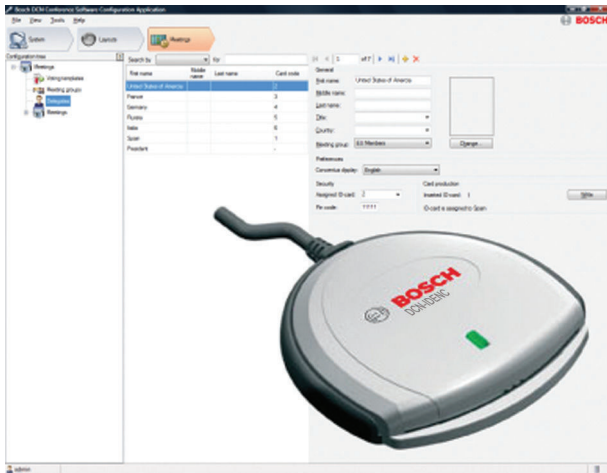

DCN-SWID การเข้ารหัสบัตรประจำตัวซอฟต์แวร์การประชุม

www.boschsecurity.com

BOSCH

เทคโนโลยีเพื่อชีวิต

สามารถใช้โมดูลการเข้ารหัสบัตรประจำตัวสำหรับเข้ารหัสบัตรประจำตัว บัตรประจำตัวจะใช้เพื่อระบุผู้ร่วมประชุมระหว่างการประชุม ต้องใช้เครื่องเข้ารหัสบัตรประจำตัว (USB) (DCN-IDENC) และโมดูลหลักซอฟต์แวร์การประชุม DCN-SW เพื่อสร้างบัตรประจำตัว

ข้อมูลการสั่งซื้อ

DCN-SWID การเข้ารหัสบัตรประจำตัวซอฟต์แวร์การประชุม

ซอฟต์แวร์การประชุม DCN Next Generation, ซอฟต์แวร์เข้ารหัสบัตรประจำตัว สำหรับสร้างบัตรประจำตัว ต้องใช้กับ DCN-IDENC, DCN-SW และ DCN-SWDB

เลขที่ใบสั่งซื้อ **DCN-SWID**

DCN-SWID-E การเข้ารหัสบัตรประจำตัวซอฟต์แวร์การประชุม รหัส **E-code**

ซอฟต์แวร์การประชุม DCN Next Generation, ซอฟต์แวร์เข้ารหัสบัตรประจำตัว สำหรับสร้างบัตรประจำตัว ต้องใช้กับ DCN-IDENC, DCN-SW และ DCN-SWDB, รหัสอนุญาตอิเล็กทรอนิกส์

เลขที่ใบสั่งซื้อ **DCN-SWID-E**

DCN-IDENC เครื่องเข้ารหัสบัตรประจำตัว (USB)

เครื่องเข้ารหัสบัตรประจำตัว DCN Next Generation (USB) ต้องใช้กับเครื่องเข้ารหัสบัตรประจำตัว (DCN-SWID) และโมดูลซอฟต์แวร์ DCN-SW และ DCN-SWDB