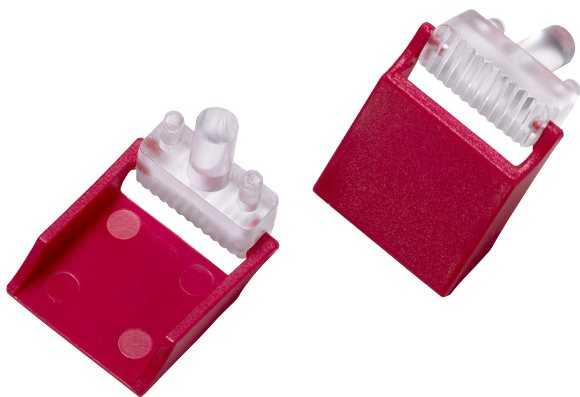

LBB 4436/00 Set of Key Covers (10 ชั้น)

www.boschsecurity.com

BOSCH

เทคโนโลยีเพื่อชีวิต

ตัวครอบปุ่มเป็นอุปกรณ์ที่เปลี่ยนได้แบบหนีบสำหรับเลนส์ตัวเดิมบน LBB 4432/00 Call Station Keypad เพื่อป้องกันการกดปุ่มโดยไม่ตั้งใจ

ชั้นส่วนที่มีให้

| จำนวน | ส่วนประกอบ |
|-------|-------------|
| 10 | ตัวครอบปุ่ม |
| 10 | เลนส์สำรอง |

ข้อมูลการสั่งซื้อ

LBB 4436/00 Set of Key Covers (10 ชั้น)

ตัวครอบปุ่มเพื่อป้องกันการกดปุ่มบนแผงปุ่มควบคุม LBB4432/00 โดยไม่ตั้งใจ (ชุด 10 ชั้น)

เลขที่ใบสั่งซื้อ **LBB4436/00**

อุปกรณ์เสริมฮาร์ดแวร์

LBB 4432/00 Call Station Keypad

แผงปุ่มควบคุมโมโครโฟนประกาศพร้อมปุ่มที่สามารถตั้งโปรแกรมได้ 8 ปุ่ม และไฟแสดงสถานะสามารถเชื่อมต่อแผงปุ่มควบคุมกับโมโครโฟนประกาศได้ถึง 16 แผง