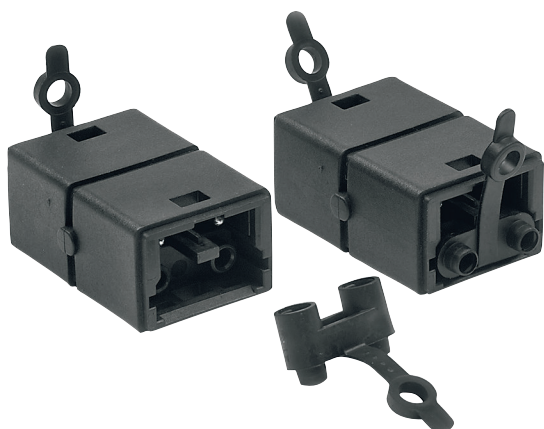

# LBB 4419/00 Cable Couplers (10 ตัว)

www.boschsecurity.com

**BOSCH**

เทคโนโลยีเพื่อชีวิต

Cable Couplers ใช้สำหรับยึดชุดประกอบสายเคเบิลเครือข่าย LBB 4416/xx สำหรับต่อสาย

### LBB 4419/00 Cable Couplers (10 ตัว)

ช่องต่อสายเคเบิล ช่องต่อสายเคเบิลแต่ละช่องใช้สำหรับเชื่อมต่อสายเคเบิลเครือข่าย Praesideo 2 เส้นเข้าด้วยกันเพื่อเพิ่มความยาวสูงสุด 30 ม. (ชุด 10 ชิ้น)  
เลขที่ใบสั่งซื้อ **LBB4419/00**