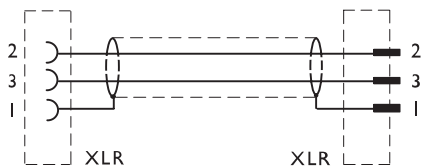

LBC 1208/40 Microphone Cable

www.boschsecurity.com

BOSCH

เทคโนโลยีเพื่อชีวิต

- ▶ สายต่อ 10 ม. (32.8 ฟุต)
- ▶ สายชนิด Twin-core screened
- ▶ หัวต่อ XLR ตัวผู้และตัวเมีย 3 ขาแบบล็อกได้ (โลหะ)

ภาพรวมระบบ

LBC 1208/40 (10 m)

ข้อมูลการสั่งซื้อ

LBC 1208/40 Microphone Cable

สายต่อ/สายเชื่อมต่อไมโครโฟน, หัวต่อ XLR 3 ขา, ยาว 10 ม. (32.8 ฟุต)
เลขที่ใบสั่งซื้อ **LBC1208/40**

หนังสือรับรองและใบอนุญาต

พื้นที่	การรับรอง
ยุโรป	CE

ข้อมูลจำเพาะด้านเทคนิค

ลักษณะอุปกรณ์

ความยาว	10 ม. (32.8 ฟุต)
น้ำหนัก	420 ก. (1.13 ปอนด์)
สี	ดำ