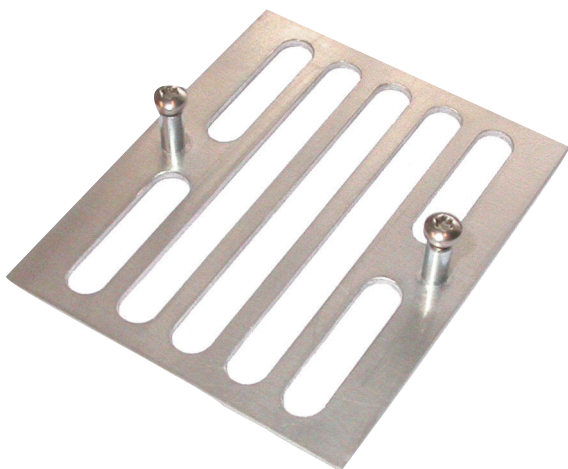

Комплект креплений для плат контроля LBB 4446/00 (10 шт.)

www.bosch.ru

BOSCH

Разработано для жизни

Крепления предназначены для установки плат контроля линий LBB4442/00, плат контроля громкоговорителей LBB4441/00 и плат контроля LBB4443/00 в корпуса громкоговорителей, распределительные коробки и монтажные стойки.

Состав изделия

Количество	Компонент
10	Крепления для плат контроля

Информация для заказа

Комплект креплений для плат контроля LBB 4446/00 (10 шт.)

Алюминиевые кронштейны для установки подчиненных модулей контроля в корпусный громкоговоритель или кабельный блок (комплект из 10 частей).

номер для заказа **LBB4446/00**

Дополнительные аксессуары

LBB 4441/00, плата контроля громкоговорителя

Ведомая печатная плата контроля громкоговорителя для установки в громкоговоритель, использует модуль LBB4440/00 для проверки целостности громкоговорителя.

номер для заказа **LBB4441/00**

LBB 4442/00, набор плат контроля линий

Главная и ведомая печатные платы для контроля одной линии громкоговорителя, главная плата устанавливается в усилитель мощности с подключением к сети Praesideo (по одной на каждый канал), ведомая плата подключается к концу линии громкоговорителя.