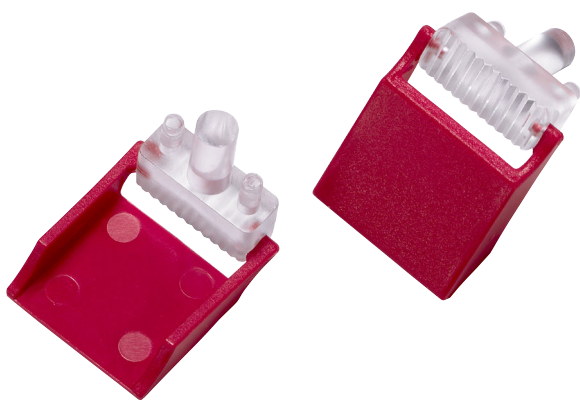

LBB 4436/00 Набор крышек для кнопок (10 шт)

www.bosch.ru

BOSCH

Разработано для жизни

Фиксируемые крышки для кнопок используются для замены оригинальных линз станции передачи объявлений LBB 4432/00, которые предотвращают случайное нажатие кнопок.

Состав изделия

Количество	Компоненты
10	Крышки для кнопок
10	Запасные линзы

Информация для заказа

LBB 4436/00 Набор крышек для кнопок (10 шт)

Крышки для кнопок, которые защищают от случайного нажатия кнопок клавиатуры LBB4432/00 (комплект из 10 частей).
номер для заказа **LBB4436/00**

Дополнительные аксессуары

LBB 4432/00 Клавиатура вызывной станции

Клавиатура вызывной станции имеет 8 программируемых кнопок и индикаторы состояния, к вызывной станции можно подключить до 16 клавиатур.
номер для заказа **LBB4432/00**