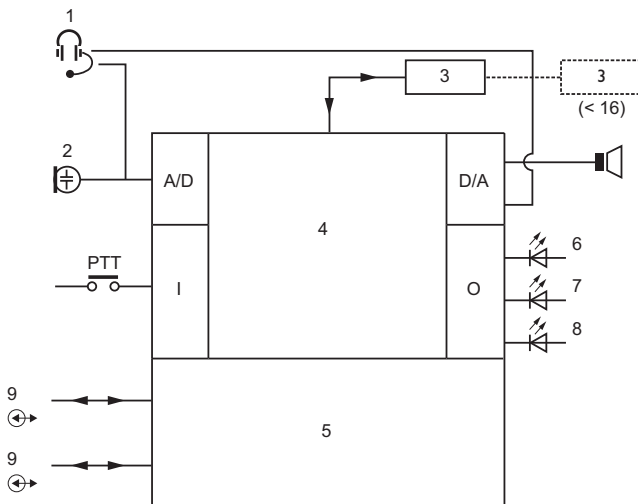

Подключения

- Два системных сетевых разъема
- Последовательный интерфейс данных и питания для клавиатур вызывной станции
- Разъем 3,5 мм для гарнитуры

Сертификаты и согласования

Безопасность	согласно IEC 60065 / EN 60065
Помехоустойчивость	согласно EN 55103-2 / EN 50130-4 / EN 50121-4
Излучение	согласно EN 55103-1 / FCC-47, часть 15B
Аварийная ситуация	согласно ISO 60849 / EN 54-16 / EN 7240-16
Морское оборудование	согласно IEC 60945

Регион	Сертификация	
Европа	CPR	EU_CPR
	CE	
	CE	COC
	CE	CertAlarm
	CE	DOP
	GL	
Польша	CNBOP	

Замечания по установке/конфигурации

1. 1 Гарнитура
2. 2 Микрофон
3. 3 Клавиатуры
4. 4 Сетевой процессор и процессор цифровой обработки сигнала
5. 5 Переключение резервирования в сети

1. 6 Питание / ошибка
2. 7 Состояние вызывной станции
3. 8 Состояние сети
4. 9 Сетевые соединения

Состав изделия

Количество	Компоненты
1	Базовая станция передачи объявлений LBB 4430/00
1	Плоский кабель

Техническое описание

Электрические характеристики

Внешний источник питания	18 - 56 В пост. тока
Энергопотребление	4,4 Вт (пост. ток) без клавиатур
Микрофон	
Номинальный акустический входной уровень	75 - 90 дБ SPL
Отношение сигнал-шум	>60 дБ при 85 дБ SPL
Частотная характеристика	от 340 Гц до 14 кГц (-3 дБ)
Громкоговоритель	
Отношение сигнал-шум	80 дБ при макс. выходе
Уровень звукового давления	85 дБ (SPL) на расст. 0,5 м при 1 кГц
Гарнитура	
Разъем	Разъем 3,5 мм
Рекомендуемый тип	Hosiden NBH 0058

Механические характеристики

Габаритные размеры (В x Ш x Г)	90 x 160 x 200 мм
Вес	0,95 кг
Монтаж	На поверхности стола
Цвет	Темно-серый
Длина микрофонной подставки	380 мм

Условия эксплуатации

Рабочая температура	от -5 °С до +45 °С
Температура хранения	от -20 °С до +70 °С
Относительная влажность	15 - 90%
Атмосферное давление	600 - 1100 гпа