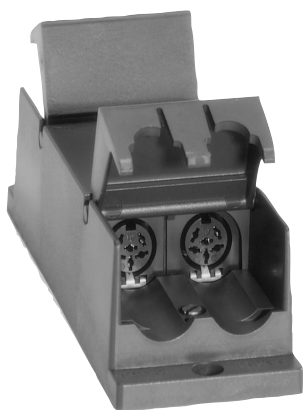

LBB 4115/00 DCN Ответвительная коробка

www.bosch.ru

BOSCH

Разработано для жизни

Ответвители используются для создания ответвлений магистрального кабеля, защищенных от короткого замыкания. В каждой точке отвода можно подключать до пяти панелей переключателя каналов или одно устройство ввода, например микрофонный пульт, пульт для конференций или рабочее место переводчика. Ответвитель имеет два выхода для двух ответвлений. В корпусе ответвителя есть монтажные отверстия для крепления к полу или стене. В комплекте с разветвителем поставляются кабельные зажимы.

Функции

Принадлежности для подключения

- Кабель длиной 2 м с опрессованной шестиконтактной круглой вилкой.
- Шестиконтактное круглое гнездо для проходных соединений
- Два шестиконтактных круглых разъема для разветвления магистрального кабеля и восстановления импульсов.
- Точки ответвления системного кабеля, защищенные от короткого замыкания.

Сертификаты и согласования

Регион	Сертификация
Европа	CE

Техническое описание

Электрические

Максимальная мощность нагрузки в ответвлениях	4,5 Вт в каждом
---	-----------------

Механические

Монтаж	Напольный, в кабельном канале или настенный
Размеры (В x Ш x Д)	35 x 49 x 140 мм
Вес	0,3 кг
Цвет	Темно-серый (PH 10736)

Информация для заказа

LBB 4115/00 DCN Ответвительная коробка
Ответвительная коробка системы DCN Next
Generation с кабелем длиной 2 м, темно-серый цвет.
номер для заказа **LBB4115/00**

Представлен (кем/чем):