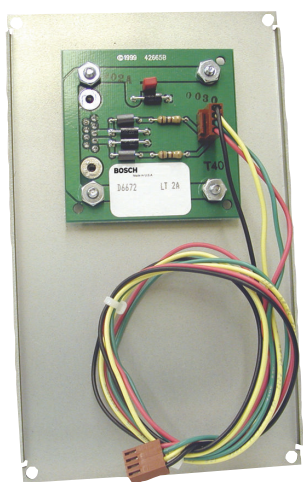

Conettix D6672 Com 1 Kit de expansão

www.boschsecurity.com/pt

BOSCH

Tecnologia para a vida

Cria uma terceira porta-série no receptor/gateway de comunicações Conettix D6600. Fornece um conector macho DB9 e protecção transitória.

Certificados e Aprovações

Região	Certificação
Europa	CE 2004/108/EC; 2006/95/EC; 1999/5/EC; EN55022: 2006 +A1:2007, Class A; EN50130-4: 1995 +A1:1998 +A22003; EN60950-1: 2006; EN61000-3-2:2000; EN61000-3-3:1995; TBR21: 1998
EUA	CSFM 7300-1615:0179 7300 -- FIRE ALARM CONTROL UNIT ACCESSORIES/MISC. DEVICES

Como encomendar

Conettix D6672 Com 1 Kit de expansão

Cria uma terceira porta-série no receptor/gateway de comunicações Conettix D6600. Fornece um conector macho DB9 e protecção transitória.

N.º de encomenda **D6672**