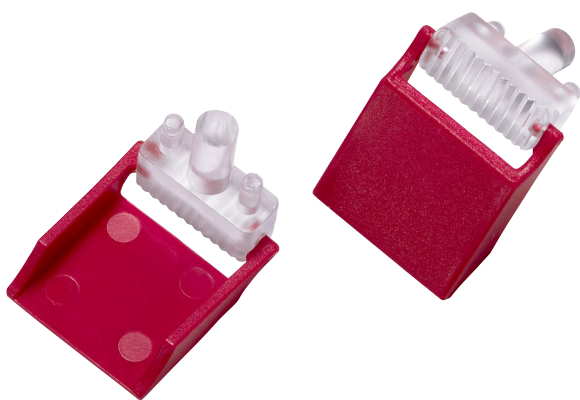

LBB 4436/00 Conjunto de capas para teclas (10 unid.)

www.boschsecurity.com/pt

BOSCH
Tecnologia para a vida

As novas ópticas substituem as ópticas originais no teclado para consolas de chamada LBB 4432/00 permitindo a instalação das capas que impedem as teclas de serem premidas acidentalmente.

Peças incluídas

Quantidade	Componente
10	Capas para teclas
10	Ópticas de substituição

Como encomendar

LBB 4436/00 Conjunto de capas para teclas (10 unid.)

Capas para teclas para evitar a pressão acidental de teclas no teclado LBB4432/00 (conjunto de 10 unidades).

N.º de encomenda **LBB4436/00**

Acessórios de hardware

LBB 4432/00 Teclado para consolas de chamada

Teclado da consola de chamada com 8 botões programáveis e indicadores de estado. É possível ligar até 16 teclados a uma consola de chamada.