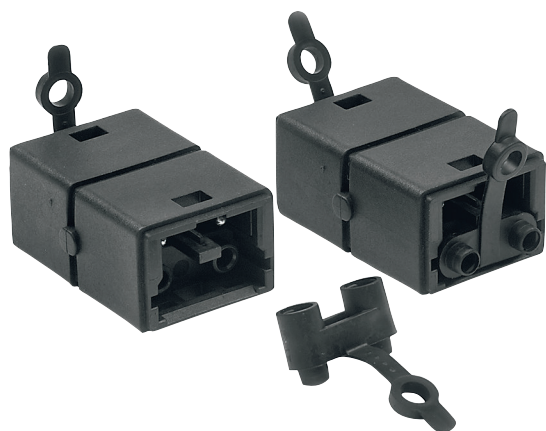

LBB 4419/00 Acopladores de cabo (10 unid.)

www.boschsecurity.com/pt

BOSCH
Tecnologia para a vida

Os acopladores de cabo são utilizados para acoplar duas extensões de cabo de rede de fibra óptica LBB 4416/xx para aumento do comprimento.

Como encomendar

LBB 4419/00 Acopladores de cabo (10 unid.)

Acopladores de cabo; cada acoplador é utilizado para ligar 2 cabos de rede Praesideo em série para aumentar o comprimento para um máximo de 30 m (conjunto de 10 unidades).