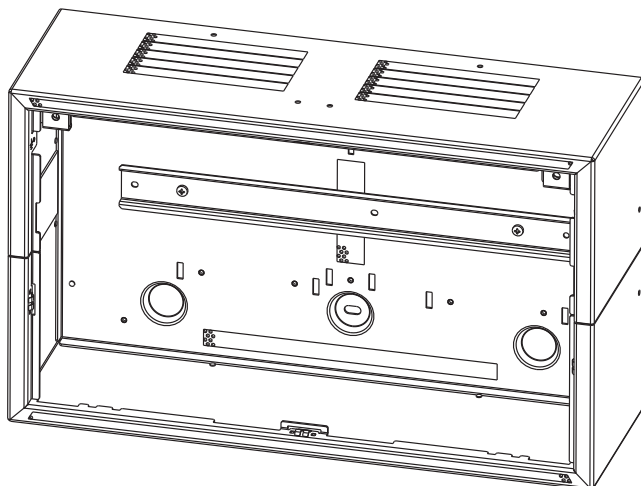

## DIB 0000 A Caixa de Distribuição

A caixa de distribuição DIB 0000 A está equipada com uma calha de distribuição em conformidade com a norma EN 60715 e é utilizada para instalar outros terminais

### Peças incluídas

#### Pos. Descrição

- | Pos. | Descrição  |
|------|--|
| 1    | Caixa com calha de distribuição instalada em conformidade com a norma EN 60715 |

#### DIB 0000 A Caixa de Distribuição

para montagem saliente, montagem embutida ou instalação em bastidores de 482,6 mm (19")