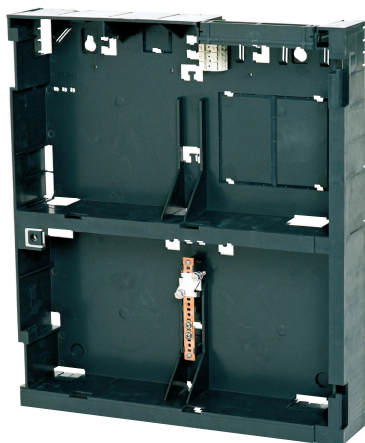

FMH 0000 A Base de Apoio à Montagem Média

A Base de Apoio à Montagem Média é necessária para a PMF 0004 A Fonte de Alimentação Grande, Montagem em Base de Apoio.

Especificações Técnicas

Sistema mecânico

Material	Plástico, ABS
Cor	Cinzentos antracite, RAL 7016
Dimensões	Aprox. 502 x 450 x 87 mm (aprox. 19,8 x 17,7 x 3,4 pol.)

Como encomendar

FMH 0000 A Base de Apoio à Montagem Média necessária para as caixas PMF 0004 A	FMH 0000 A
--	-------------------

Acessórios de hardware

FPO-5000-EB Barra de Terra Para a ligação da caixa à terra	FPO-5000-EB
--	--------------------