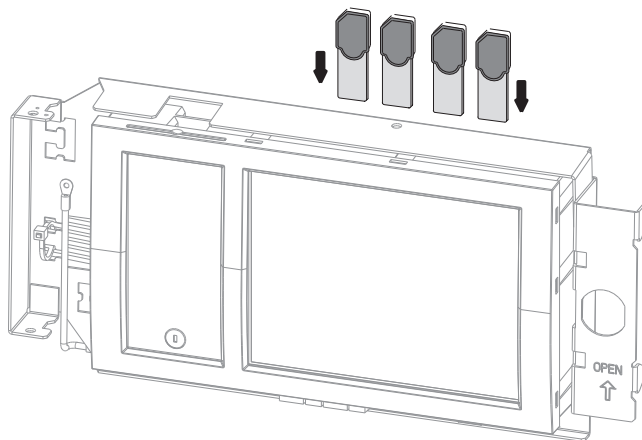

Cartões de Endereços

- ▶ Até 64, 128, 512, 1024 ou 2048 endereços num cartão
- ▶ Até quatro cartões num painel

Um painel de controlo pode ser equipado com um máximo de quatro Cartões de Endereços, cada um contendo 64, 128, 512, 1024 ou 2048 endereços, consoante os requisitos.

Generalidade (sistema)

- Cada elemento e entrada, que após a programação seja capaz de fazer disparar um alarme, necessita de um ponto de detecção. As entradas são consideradas como pontos de detecção se forem programadas para esse fim no software de programação FSP-5000-RPS.
- Os pontos de detecção são necessários para:
 - os botões de alarme manual e detectores automáticos
 - as entradas de elementos LSN
 - as entradas de módulos funcionais
- Os avisadores / sirenes e as saídas não possuem quaisquer pontos de detecção!
- Exemplos de pontos de detecção necessários:
 - O Módulo de Zona Convencional (4 Zonas) CZM 0004 A está atribuído a 4 pontos de detecção, um por zona.
 - O Módulo de Entrada/Saída IOP 0008 A está atribuído a um máx. de 8 pontos de detecção, um por cada entrada supervisionada.

Planeamento

- Os Cartões de Endereços activam pontos de detecção. O FPA-5000 gere até 4096 pontos de detecção.

Peças incluídas

Tipo	Contagem	Componentes
ADC 0064 A	1	Cartão SIM com 64 endereços
ADC 0128 A	1	Cartão SIM com 128 endereços
ADC 0512 A	1	Cartão SIM com 512 endereços
ADC 1024 A	1	Cartão SIM com 1024 endereços
ADC 2048 A	1	Cartão SIM com 2048 endereços