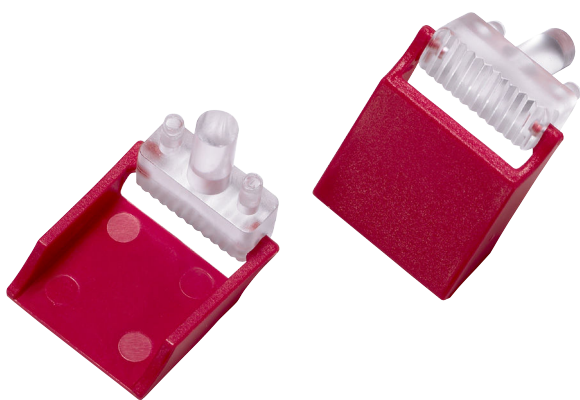

# LBB 4436/00 Zestaw osłon przycisków (10 szt.)

www.boschsecurity.pl

**BOSCH**  
Technologia bliżej nas

Osłony przycisków to zatraskowe zamienniki oryginalnych soczewek w klawiaturze stacji wywoławczej LBB 4432/00 zabezpieczające przyciski przed przypadkowym naciśnięciem.

## Dołączone części

Ilość	Element
10	Osłony przycisków
10	Zamienne soczewki