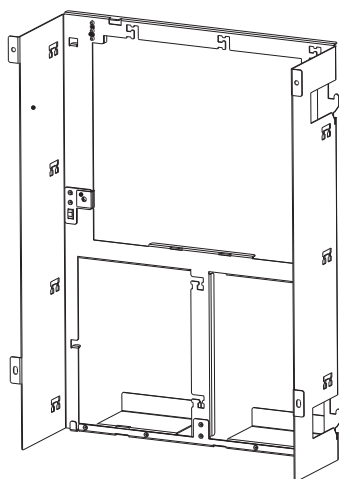

BOSCH

Technologia bliżej nas

Zestaw do montażu w szafie Rack 19", duży FRB 0019 A

Zamówienia - informacje

**Zestaw do montażu w szafie Rack 19",
duży FRB 0019 A** **FRB 0019 A**

stosowany z obudowami modułowej centrali sygnalizacji pożaru CPH 0006 A, MPH 0010 A i EPH 0012 A, instalacja na ramie