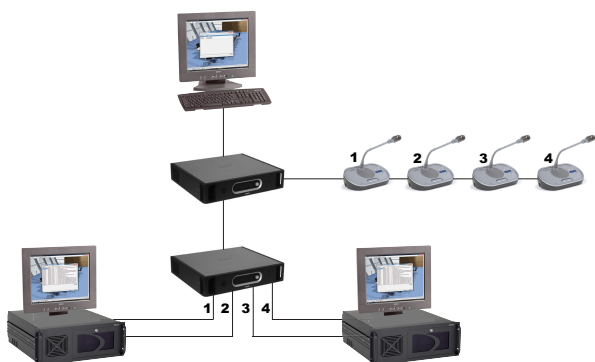

DCN-SWIND Afzonderlijke Kanalen

www.boschsecurity.nl

BOSCH

Technologie voor het leven

- Eenvoudige routing van afzonderlijke audiokanalen
- Er kunnen tot 26 afzonderlijke kanalen worden gedefinieerd

Met de software Afzonderlijke Kanalen worden audiosignalen van afzonderlijke deelnemersmicrofoons naar de audiokanalen van het DCN-systeem geleid. Deze afzonderlijke audiokanalen kunnen uitsluitend worden ontvangen door audio-expanders of Cobranet interfaces.

Basisfuncties

Afzonderlijke Kanalen

De software Afzonderlijke Kanalen kan bijvoorbeeld worden gebruikt om het audiosignaal van bepaalde microfoons op te nemen (om getuigen te beschermen, moet het geluid vaak onherkenbaar worden gemaakt). De afzonderlijke kanalen delen de DCN audiokanalen met de vertaalkanalen. Er kunnen tot 26 afzonderlijke kanalen worden gebruikt.

Routing van afzonderlijke kanalen

Als het audiosignaal van een deelnemer wordt toegewezen als een afzonderlijk kanaal, wordt het naar een specifiek DCN audiokanaal gerouteerd en is het beschikbaar op de uitgang van een audio-expander of Cobranet interface. Naar keuze wordt het vervolgens naar een extern apparaat voor audiobewerking (bijv. een vervormer/vocoder) gestuurd en teruggestuurd naar de audio-ingang van de CCU, audio-expander of

Cobranet interface. Deelnemersposten die worden gebruikt in de spraakactiveringsmodus of in dubbele modus en draadloze posten kunnen niet worden toegewezen aan een apart kanaal.

Activering van recorder

Het digitale uitgangskontakt van de aangesloten audio-expander of Cobranet interface wordt automatisch actief zodra de aanwezigheid van het signaal van het afzonderlijke kanaal wordt gedetecteerd. Het uitgangskontakt kan met een drempelwaarde worden geconfigureerd in de audio-expander en de Cobranet interface.

Bestelinformatie

DCN-SWIND Afzonderlijke Kanalen

DCN Next Generation afzonderlijke kanalen. Routeert het audiosignaal van een deelnemersmicrofoon naar een audiokanaal van het DCN systeem. Kan niet gebruikt worden met de draadloze DCN vergaderposten en DCN-DDI/DCN-DIS in dubbele modus.

Opdrachtnummer **DCN-SWIND**