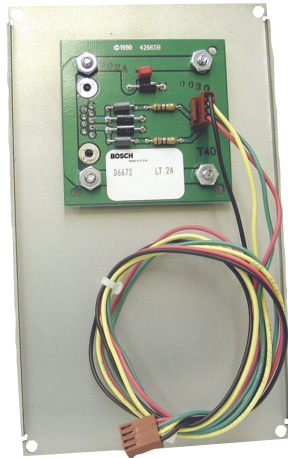

# Conettix D6672 COM 1 Uitbreidingsset

Creëert een derde seriële poort op de Conettix D6600-  
Ontvanger/Gateway. Zorgt voor een DB9 mannelijke  
connector en piekspanning bescherming.

### Conettix D6672 COM 1 Uitbreidingsset **D6672**

Creëert een derde seriële poort op de Conettix  
D6600-Ontvanger/Gateway. Zorgt voor een  
DB9 mannelijke connector en piekspanning  
bescherming.

**The Netherlands:**