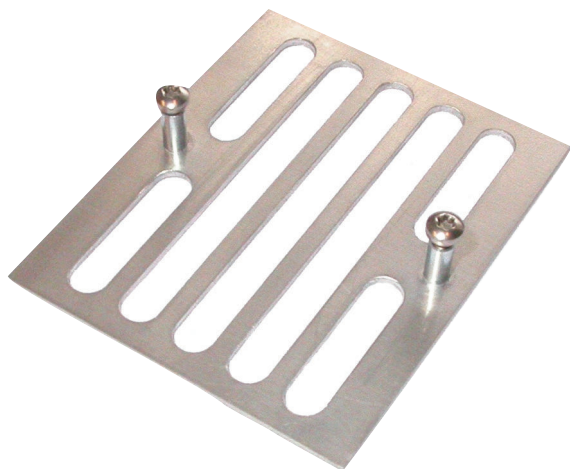

LBB 4446/00 set (10 stuks) beugels voor bewakingskaarten

www.boschsecurity.nl

BOSCH

Technologie voor het leven

De beugels voor bewakingskaarten zijn bedoeld voor de montage van LBB 4442/00 bewakings-slaves, LBB 4441/00 luidsprekerbewakingskaarten en LBB 4443/00 EOL-bewakingskaarten in of op luidsprekerboxen, of in aansluitdozen en apparatuurrekken.

Meegeleverde onderdelen

Aantal	Component
10	Beugels voor bewakingskaarten

Bestelinformatie

LBB 4446/00 set (10 stuks) beugels voor bewakingskaarten

Aluminium beugels om slave-bewakingskaarten in een luidsprekerbox of kabelbox te monteren (set van 10 stuks).

Opdrachtnummer **LBB4446/00**

Hardware-accessoires

LBB 4441/00 Luidsprekerbewakingskaart

Slave-printplaat voor luidsprekerbewaking voor montage op een luidspreker, werkt met LBB4440/00 om de integriteit van de luidspreker te bewaken.
Opdrachtnummer **LBB4441/00**

LBB 4442/00 Lijnbewakingsset

Master- en slave-printplaat voor bewaking van één luidsprekerlijn, de master wordt gemonteerd in op een Praesideo-netwerk aangesloten versterker (één per kanaal), de slave wordt aangesloten aan het einde van de luidsprekerlijn.
Opdrachtnummer **LBB4442/00**