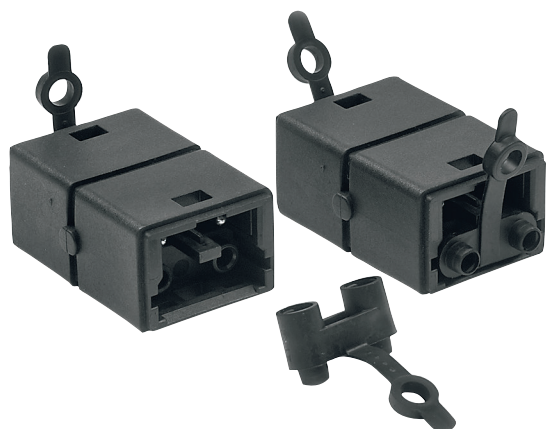

LBB 4419/00 Kabelkoppelingen (10 stuks)

www.boschsecurity.nl

Kabelkoppelingen worden gebruikt om LBB 4416/xx netwerkkabelonderdelen te koppelen voor uitbreiding.

Certificaten en goedkeuringen

Veiligheid	conform IEC 60065 / EN 60065
Immunititeit	conform EN 55103-2 / EN 50130-4 / EN 50121-4
Emissie	conform EN 55103-1 / FCC-47 deel 15B
Noodsituatie	conform EN 60849 / EN 54-16 / ISO 7240-16
Maritiem	conform IEC 60945

Regio	Certificiëring
Europa	CE
	GL

Bestelinformatie

LBB 4419/00 Kabelkoppelingen (10 stuks)

Kabelkoppelingen, elke koppeling wordt gebruikt voor de aansluiting van 2 Praesideo-netwerkkabels tot een maximale lengte van 30 m (set van 10 stuks).