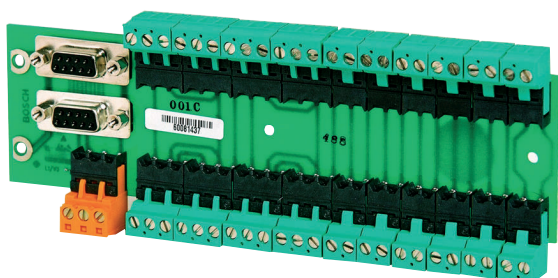

# RLE 0000 A Aansluitkaart EU

www.boschsecurity.nl

De RLE 0000 A Aansluitkaart kan voor de volgende toepassingen worden gebruikt:

- Mogelijkheid voor kabeldoorvoer
- Mogelijkheid om kabels los te koppelen voor technische metingen
- Mogelijkheid om een laptop aan te sluiten voor de parameterinstellingen van het systeem

De aansluitkaart kan in de behuizing voor framontage worden geïnstalleerd om de aansluiting conform landspecifieke voorwaarden te vergemakkelijken (bijv. gebaseerd op Britse normen).

### **RLE 0000 A Aansluitkaart EU**

Wordt geleverd met 2 sub-D-connectoren, 9-pins

Opdrachtnummer **RLE 0000 A**