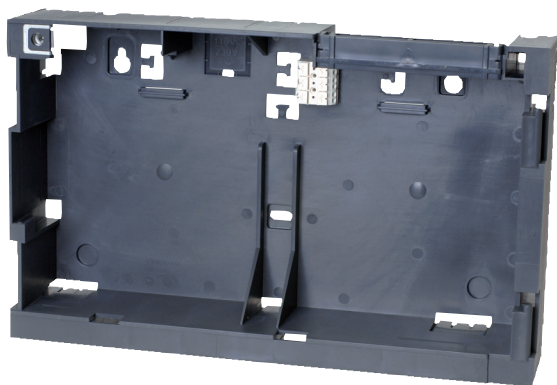

FSH 0000 A Montageframe Klein

www.boschsecurity.nl

BOSCH

Technologie voor het leven

Het kleine montageframe is vereist voor de framemontage behuizingen:

- PSF 0002 A Voeding, Framemontage
- USF 0000 A Universele Behuizing Klein, Framemontage

Bestelinformatie

FSH 0000 A Montageframe Klein

vereist voor behuizing PSF 0002 A en USF 0000A
Opdrachtnummer **FSH 0000 A**