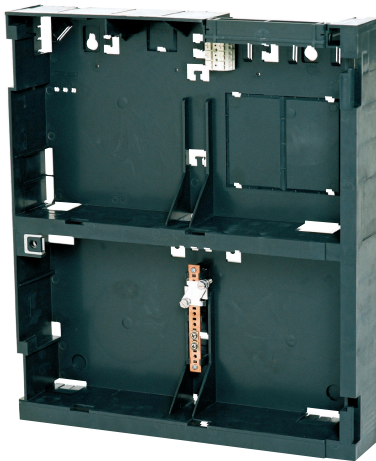

FMH 0000 A Montageframe Normaal

www.boschsecurity.nl

BOSCH

Technologie voor het leven

Het normale montageframe is vereist voor de PMF 0004 A Voeding Groot, Framemontage.

Bestelinformatie

FMH 0000 A Montageframe Normaal
vereist voor behuizing PMF 0004 A
Opdrachtnummer **FMH 0000 A**
