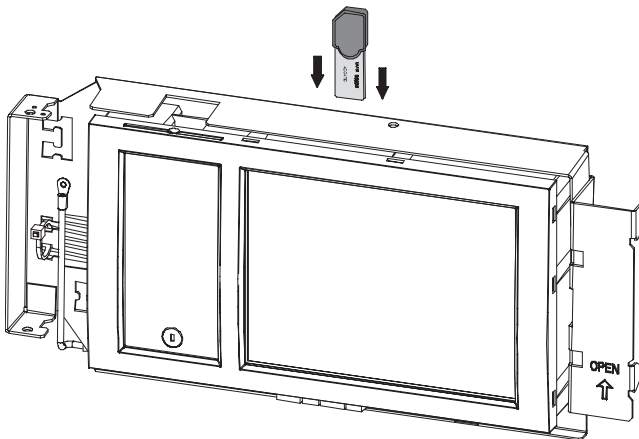

ADC-5000-OPC

Systemoverzicht