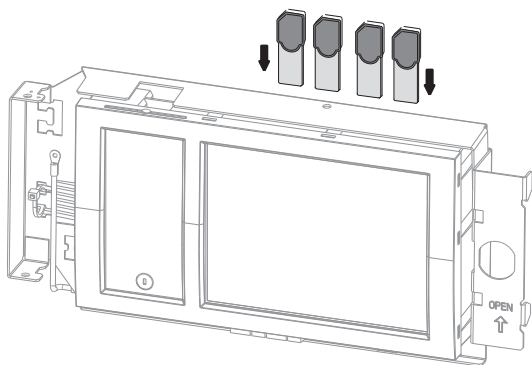

Adreskaarten

www.boschsecurity.nl

- ▶ Maximaal 64, 128, 512, 1024 of 2048 adressen op één kaart.
- ▶ Maximaal vier kaarten in één brandmeldcentrale

Een brandmeldcentrale kan uitgerust worden met maximaal vier optionele adreskaarten, die afhankelijk van de vereisten elk 64, 128, 512, 1024 of 2048 adressen bevatten.

Systemoverzicht

Installatie/configuratie

- Detectiepunten worden toegekend middels adreskaarten. De FPA-5000 beheert maximaal 4096 detectiepunten.

- Alle elementen en ingangen die na het programmeren een alarm kunnen activeren, vereisen een detectiepunt. Ingangen worden als detectiepunten gezien als ze als zodanig zijn geprogrammeerd in de FSP-5000-RPS Programmeersoftware.
- Detectiepunten zijn vereist voor:
 - handbrandmelders en automatische melders
 - ingangen van LSN-elementen
 - ingangen van functionele modules
- Signaalgevers en uitgangen vereisen geen detectiepunten!
- Voorbeelden voor vereiste detectiepunten:
 - De CZM 0004 A 4 Conventionele Module voor 4 Zones wordt toegewezen aan 4 detectiepunten, één voor elke zone.
 - De IOP 0008 A In-/uitgangsmodule wordt toegewezen aan maximaal 8 detectiepunten, één voor elke bewaakte ingang.

Meegelerde onderdelen

Type	Aantal	Componenten
ADC 0064 A	1	SIM-kaart met 64 adressen
ADC 0128 A	1	SIM-kaart met 128 adressen
ADC 0512 A	1	SIM-kaart met 512 adressen

ADC 1024 A	1	SIM-kaart met 1024 adressen
ADC 2048 A	1	SIM-kaart met 2048 adressen