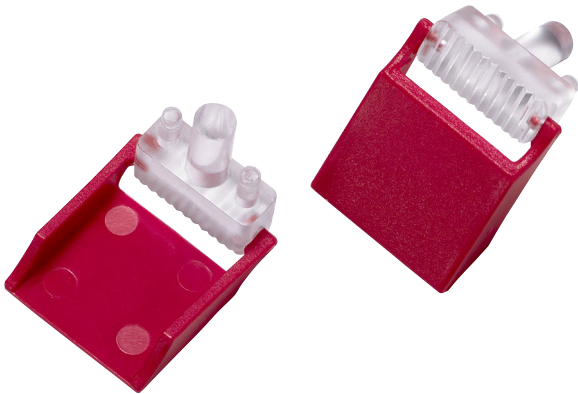

# LBB 4436/00 버튼 커버 세트(10 개)

www.boschsecurity.com

**BOSCH**

생활 속의 기술

버튼 커버는 버튼을 잘못 누르는 일이 없도록 LBB 4432/00 방충 스테이션 키패드에 장착되어 있는 원래의 렌즈를 스냅 온 방식으로 교체하기 위한 부품입니다.

## 제공된 부품

수량	구성품
10 개	버튼 커버
10 개	교체용 렌즈

### LBB 4436/00 버튼 커버 세트(10 개)

LBB4432/00 키패드 버튼에서 실수로 키를 누르는 것을 방지하기 위한 키 커버(10 개 1 세트)

주문 번호 **LBB4436/00**