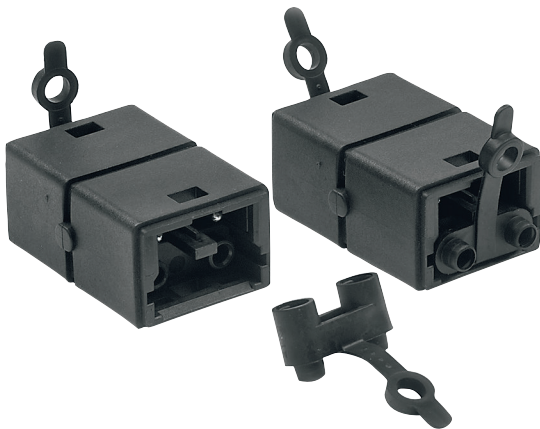

LBB 4419/00 케이블 커플러(10 개)

www.boschsecurity.com

BOSCH

생활 속의 기술

케이블 커플러는 LBB 4416/xx 네트워크 케이블 어셈블리를 커플링하여 케이블을 연장할 때 사용됩니다.

인증 및 승인

안전	IEC 60065/EN 60065 준수
전자기 내성	EN 55103-2/EN 50130-4/EN 50121-4 준수
전자기 방출	EN 55103-1/FCC-47 Part 15B 준수
비상	EN 60849/EN 54-16/ISO 7240-16 준수
해양	IEC 60945 준수
지역	인증서
유럽	CE
	GL

주문 정보

LBB 4419/00 케이블 커플러(10 개)

케이블 연결기, 각 연결기는 2 개의 Praesideo 네트워크 케이블을 일렬로 연결하여 길이를 최대 30m 연장시킵니다 (10 개 1 세트).

주문 번호 **LBB4419/00**