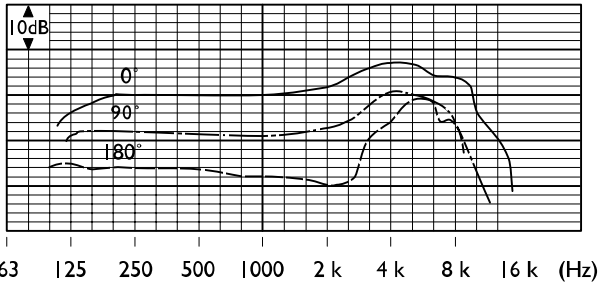

## 설치/구성 참고 사항

크기(mm), 벽면 장착 브래킷(1)

회로도

주파수 응답

폴라 다이어그램(핑크 노이즈로 측정)

제공된 부품

수량	구성품
1 개	LBB 9099/10 단일지향성 핸드 마이크
1 개	벽면 장착 브래킷

기술 사양

전기적 특성\*

유형	핸드헬드
지향성	단일지향성

주파수 대역	100Hz - 13kHz
감도	2mV/Pa ±4dB
정격 출력 임피던스	600ohm
* IEC 60268-4 에 따른 기술적 성능 데이터	
기계적 특성	
크기(길이 x 직경)	221 x 53mm(8.7 x 2.09in)
무게	420g(0.93lb)
색상	어두운 회색
스위치	원격 제어 접속 단자가 있는 On/Off 스위치
케이블 길이	0.5m(19.7in) 코일형 1.2m(47.2in) 비코일형
커넥터	5 핀 180° DIN(잠금식)
환경적 특성	
작동 온도	-10°C - +55°C(+14°F - +131°F)
보관 온도	-40°C - +70°C(-40°F - +158°F)
상대 습도	<95%