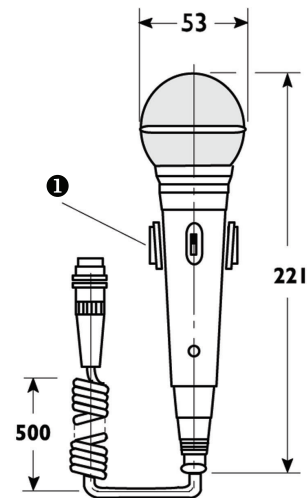

## 설치/구성 참고 사항

크기(mm), 벽면 장착 브래킷(1)

회로도

주파수 응답

폴라 다이어그램(핑크 노이즈로 측정)

제공된 부품

수량	구성품
1 개	LBB 9099/10 단일지향성 핸드 마이크
1 개	벽면 장착 브래킷

기술 사양

전기적 특성\*

유형	핸드헬드
지향성	단일지향성

주파수 대역	100Hz - 13kHz
감도	2mV/Pa ±4dB
정격 출력 임피던스	600ohm
* IEC 60268-4 에 따른 기술적 성능 데이터	
기계적 특성	
크기(길이 x 직경)	221 x 53mm(8.7 x 2.09in)
무게	420g(0.93lb)
색상	어두운 회색
스위치	원격 제어 접속 단자가 있는 On/Off 스위치
케이블 길이	0.5m(19.7in) 코일형 1.2m(47.2in) 비코일형
커넥터	5 핀 180° DIN(잠금식)
환경적 특성	
작동 온도	-10°C - +55°C(+14°F - +131°F)
보관 온도	-40°C - +70°C(-40°F - +158°F)
상대 습도	<95%