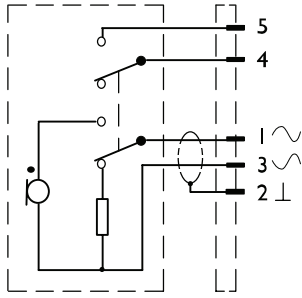

## 기능

LBB 9099/10 마이크에는 필요한 경우 원격 제어 전환을 위해 사용할 수 있는 전기적으로 절연된 접속 단자가 있는 On/Off 슬라이드 스위치가 부착되어 있습니다. 이 스위치를 사용하여 마이크가 작동되는 순간 배경 음악이 자동으로 꺼지도록 하거나 안내 방송 차임벨이 울리도록 할 수 있습니다.

## 설치/구성 참고 사항

크기(mm), 벽면 장착 브래킷(1)

회로도

주파수 응답

폴라 다이어그램(핑크 노이즈로 측정)

제공된 부품

수량	구성품
1 개	LBB 9099/10 단일지향성 핸드 마이크
1 개	벽면 장착 브래킷

기술 사양

전기적 특성\*

유형	핸드헬드
지향성	단일지향성

주파수 대역	100Hz - 13kHz
감도	2mV/Pa ±4dB
정격 출력 임피던스	600ohm
* IEC 60268-4 에 따른 기술적 성능 데이터	
기계적 특성	
크기(길이 x 직경)	221 x 53mm(8.7 x 2.09in)
무게	420g(0.93lb)
색상	어두운 회색
스위치	원격 제어 접속 단자가 있는 On/Off 스위치
케이블 길이	0.5m(19.7in) 코일형 1.2m(47.2in) 비코일형
커넥터	5 핀 180° DIN(잠금식)
환경적 특성	
작동 온도	-10°C - +55°C(+14°F - +131°F)
보관 온도	-40°C - +70°C(-40°F - +158°F)
상대 습도	<95%