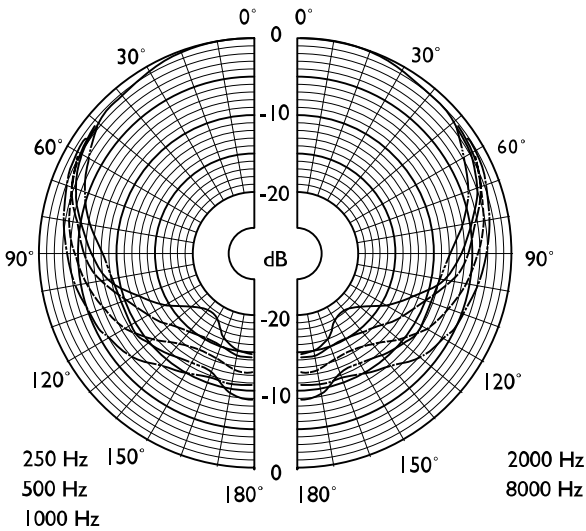

## 설치/구성 참고 사항

크기(mm), 벽면 장착 브래킷(1)

회로도

주파수 응답

폴라 다이어그램(핑크 노이즈로 측정)

제공된 부품

수량	구성품
1 개	LBB 9099/10 단일지향성 핸드 마이크
1 개	벽면 장착 브래킷

기술 사양

전기적 특성\*

유형	핸드헬드
지향성	단일지향성

주파수 대역	100Hz - 13kHz
감도	2mV/Pa ±4dB
정격 출력 임피던스	600ohm
* IEC 60268-4 에 따른 기술적 성능 데이터	
기계적 특성	
크기(길이 x 직경)	221 x 53mm(8.7 x 2.09in)
무게	420g(0.93lb)
색상	어두운 회색
스위치	원격 제어 접속 단자가 있는 On/Off 스위치
케이블 길이	0.5m(19.7in) 코일형 1.2m(47.2in) 비코일형
커넥터	5 핀 180° DIN(잠금식)
환경적 특성	
작동 온도	-10°C - +55°C(+14°F - +131°F)
보관 온도	-40°C - +70°C(-40°F - +158°F)
상대 습도	<95%