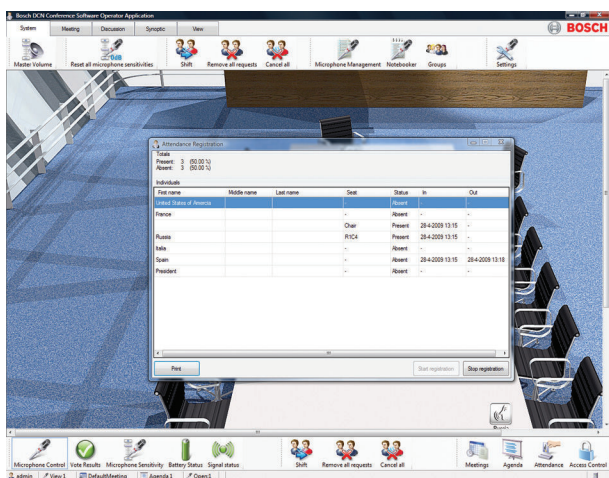

DCN-SWAT 会議ソフトウェア Attendance & Access

www.boschsecuritysystems.jp

BOSCH

独創を、みんなのものに

- ▶ ID カード (暗証番号との併用可)、または出席ボタンを使用した出席登録
- ▶ ID カード (暗証番号との併用可)、または暗証番号のみを使用したアクセスコントロール
- ▶ すべてのデータを瞬時にオペレータに提供
- ▶ 印刷機能によりデータを複製可能

Attendance Registration & Access Control ソフトウェアモジュールは、会議でデレゲートの出席を登録したり、会議室内の設備へのアクセスを制御する際に使用します。

機能

Attendance Registration & Access Control ソフトウェアには、主に次の 2 つの機能があります。

参加者登録：

デレゲートが会議室に入るために満たさなければならない入室要件を定義することができます。通常は、会議室の入り口や会議ユニットに設置されているカードリーダーに ID カードを挿入するといった要件を定義します。会議ユニットの [Present] (出席) ボタンを押して登録する方法もあります。

すべてのデレゲートの「出席」および「欠席」状況の一覧を画面上に表示したり、この一覧を印刷することができます。

アクセスコントロール：

出席登録用に指定した設定は、アクセスコントロールにも使用できます。会議室への入室が許可されたデレゲートでも、アクセス要件を満たさない限り会議ユニットの機能 (マイク、投票など) を使用することはできません。ID カード (暗証番号との併用可) を使用してアクセスを制御できます

(座席は自由です)。デレゲートが入口で ID カードリーダーを使用して自分の出席を登録したら、所定の会議ユニットを使用できるようにすることもできます (座席は固定になります)。

会議ユニットのみのアクセスコントロールも、ID カード (暗証番号との併用可)、または暗証番号のみを使用して管理できます (座席は固定になります)。

オーダー情報

DCN-SWAT 会議ソフトウェア Attendance & Access