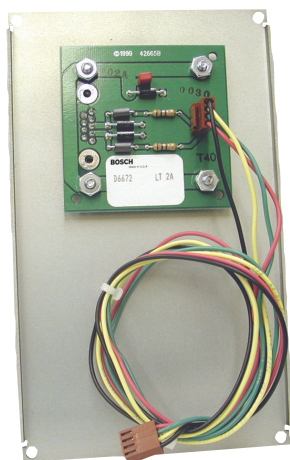

Conettix D6672 kit di espansione Com 1

Consente di creare una terza porta seriale sul gateway/ ricevitore di comunicazioni Conettix D6600 Fornisce un connettore DB9 maschio ed una protezione transitoria.

Informazioni per l'ordinazione

Conettix D6672 kit di espansione Com 1 D6672

Consente di creare una terza porta seriale sul gateway/ricevitore di comunicazioni Conettix D6600 Fornisce un connettore DB9 maschio ed una protezione transitoria.