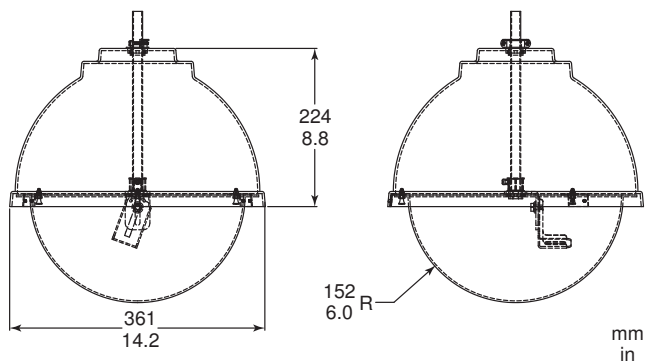

Il modello LTC 9412/00 è una custodia dome per l'installazione pendente che può essere sospesa tramite un tubo da 1,2" o equivalente.

Le dome consentono una visualizzazione a 360°, permettendo l'installazione della telecamera fissa in ogni angolo tramite la testa girevole regolabile.

Pianificazione

Disegno e dimensioni

Disegno e dimensioni

Pezzi inclusi

Q.tà	Componente
1	LTC 9312/00 e LTC 9412/00 custodie per interno

Specifiche tecniche

LTC 9312/00 staffa per installazione ad incasso

Dome per installazione ad incasso in interno, di diametro pari a 300 mm (12") con staffa per telecamera fissa, copertura antipolvere, separatore interno e dome inferiore oscurata.

Specifiche meccaniche

Dimensione telecamera/obiettivo: max 2 telecamere, lunghezza 20,3 cm (8").

Ingresso cavi	Apertura passante posta al lato della dome.
Perdita F/stop	Da 1 a 1,5
Installazione	Installazione su controsoffitto.
Struttura/finitura	Dome acrilica con custodia in metallo.
Peso	7,25 Kg
Accessori	
FM2	Fino a due telecamere

LTC 9412/00 staffa per installazione pendente

Dome per installazione pendente in interno, di diametro pari a 300 mm (12") con staffa per telecamera fissa, copertura antipolvere, separatore interno e dome inferiore oscurata.