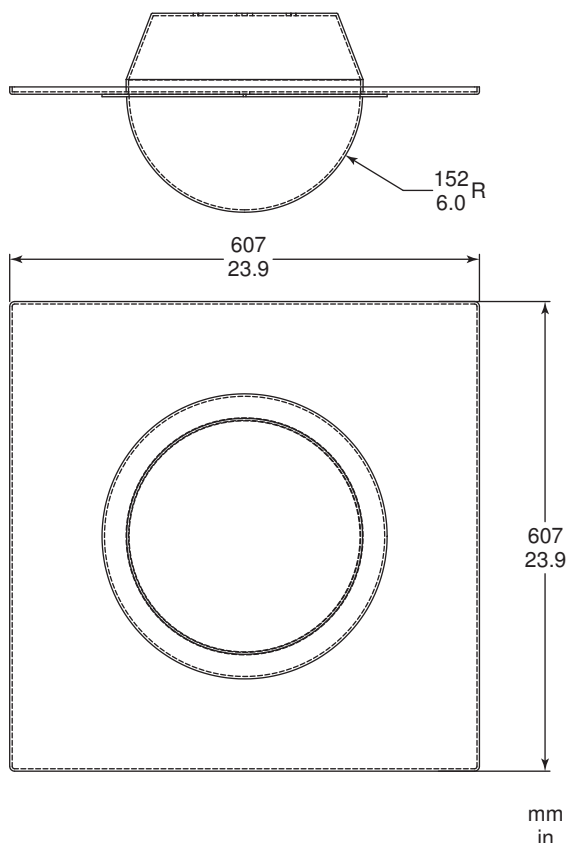

LTC 9312/00 e LTC 9412/00 custodie per interno

www.boschsecurity.it

BOSCH
Tecnologia per la vita

- ▶ Dome da 300 mm (12")
- ▶ Inquadratura regolabile a 360°
- ▶ Modelli da controsoffitto e sospesi
- ▶ Separatore interno per nascondere la telecamera
- ▶ Possibilità di più telecamere con accessori

Il modello LTC 9412/00 è una custodia dome per l'installazione pendente che può essere sospesa tramite un tubo da 1,2" o equivalente.

Le dome consentono una visualizzazione a 360°, permettendo l'installazione della telecamera fissa in ogni angolo tramite la testa girevole regolabile.

Pianificazione

Disegno e dimensioni

Disegno e dimensioni

Pezzi inclusi

Q.tà	Componente
1	LTC 9312/00 e LTC 9412/00 custodie per interno

Specifiche tecniche

LTC 9312/00 staffa per installazione ad incasso

Dome per installazione ad incasso in interno, di diametro pari a 300 mm (12") con staffa per telecamera fissa, copertura antipolvere, separatore interno e dome inferiore oscurata.

Specifiche meccaniche

Dimensione telecamera/obiettivo: max 2 telecamere, lunghezza 20,3 cm (8").

Ingresso cavi	Apertura passante posta al lato della dome.
Perdita F/stop	Da 1 a 1,5
Installazione	Installazione su controsoffitto.
Struttura/finitura	Dome acrilica con custodia in metallo.
Peso	7,25 Kg
Accessori	
FM2	Fino a due telecamere